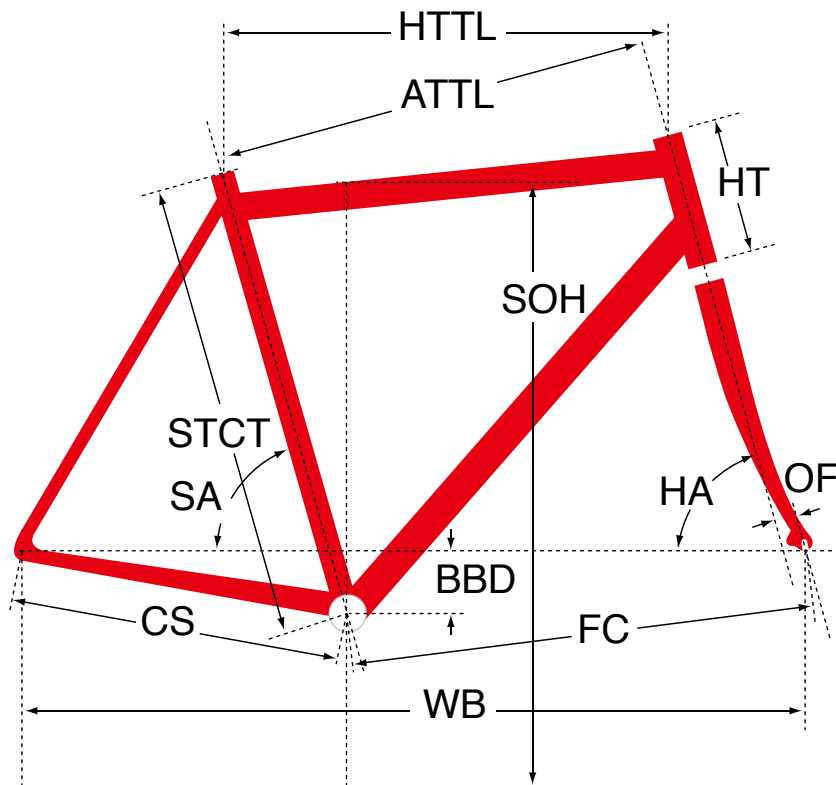

Z6

ジオメトリー		サイズ(mm)			
		510	540	560	580
HA	ヘッドアングル	72	72.5	72.5	72.5
SA	シートアングル	74.5	74	73.5	73
HTTL	トップチューブ (水平)	525	545	560	575
ATTL	トップチューブ (センター/センター)	507	525	539	553
HT	ヘッドチューブ	140	160	180	200
STCT	シートチューブ (センター/トップ)	470	500	520	540
BBD	ボトムブラケットドロップ	70	70	70	70
CS	チェーンステー	417	417	417	417
FC	フロントセンター	584	595	605	615
WB	ホイールベース	991	1002	1012	1022
OF	フォークオフセット	50	50	50	50
SOH	スタンドオーバーハイト	729	748	767	786
CRANK	クランク長	170	172.5	172.5	175
STEM	ステム長	80	90	100	110
H-Bar	ハンドル幅 (センター/センター)	400	420	420	440

適応身長	160~175cm	165~180cm	170~185cm	175~190cm
適応股下	70~88cm	72~91cm	74~93cm	76~95cm

*適応身長は目安にすぎません。個人差がありますので実車にまたがって確かめください。