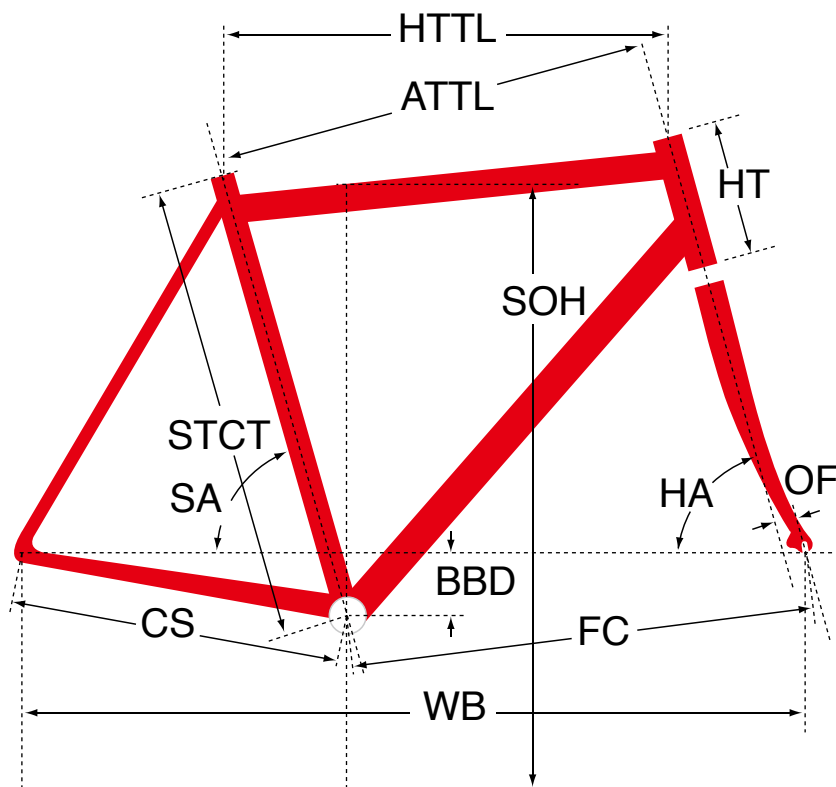

# Z4

ジオメトリ		サイズ(mm)		
		510	540	560
HA	ヘッドアングル	72	72.5	72.5
SA	シートアングル	74.5	74	73.5
HTTL	トップチューブ (水平)	525	545	560
ATTL	トップチューブ (センター/センター)	507	525	539
HT	ヘッドチューブ	140	160	180
STCT	シートチューブ (センター/トップ)	470	500	520
BBD	ボトムブラケットドロップ	70	70	70
CS	チェーンステー	417	417	417
FC	フロントセンター	584	595	605
WB	ホイールベース	991	1002	1012
OF	フォークオフセット	50	50	50
SOH	スタンドオーバーハイト	729	748	767
CRANK	クランク長	170	172.5	172.5
STEM	ステム長	80	90	100
H-Bar	ハンドル幅 (センター/センター)	400	420	420

適応身長	160~175cm	165~180cm	170~185cm
適応股下	70~88cm	72~91cm	74~93cm

\*適応身長は目安にすぎません。個人差がありますので実車にまたがって確かめください。