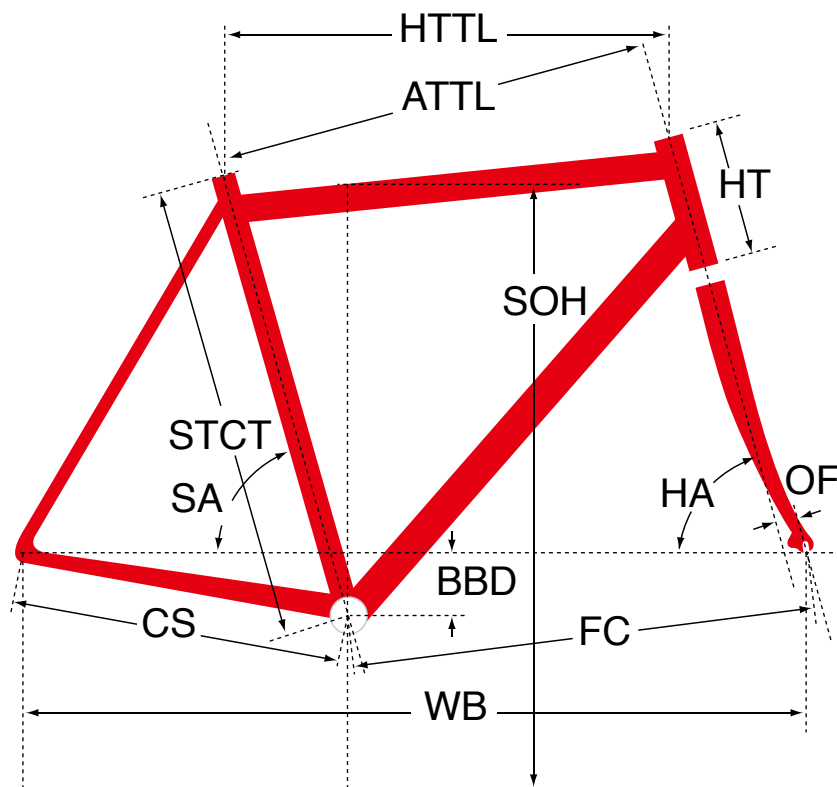

# Z3

ジオメトリー		サイズ(mm)		
		510	540	560
HA	ヘッドアングル	72	72.5	72.5
SA	シートアングル	74.5	74	73.5
HTTL	トップチューブ (水平)	525	545	560
ATTL	トップチューブ (センター/センター)	507	525	539
HT	ヘッドチューブ	140	160	180
STCT	シートチューブ (センター/トップ)	470	500	520
BBD	ボトムブラケットドロップ	70	70	70
CS	チェーンステー	417	417	417
FC	フロントセンター	584	595	605
WB	ホイールベース	991	1002	1012
OF	フォークオフセット	50	50	50
SOH	スタンドオーバーハイト	729	748	767
CRANK	クランク長	170	172.5	172.5
STEM	ステム長	80	90	100
H-Bar	ハンドル幅 (センター/センター)	400	420	420

適応身長	160~175cm	165~180cm	170~185cm
適応股下	70~88cm	72~91cm	74~93cm

\*適応身長は目安にすぎません。個人差がありますので実車にまたがってお確かめください。