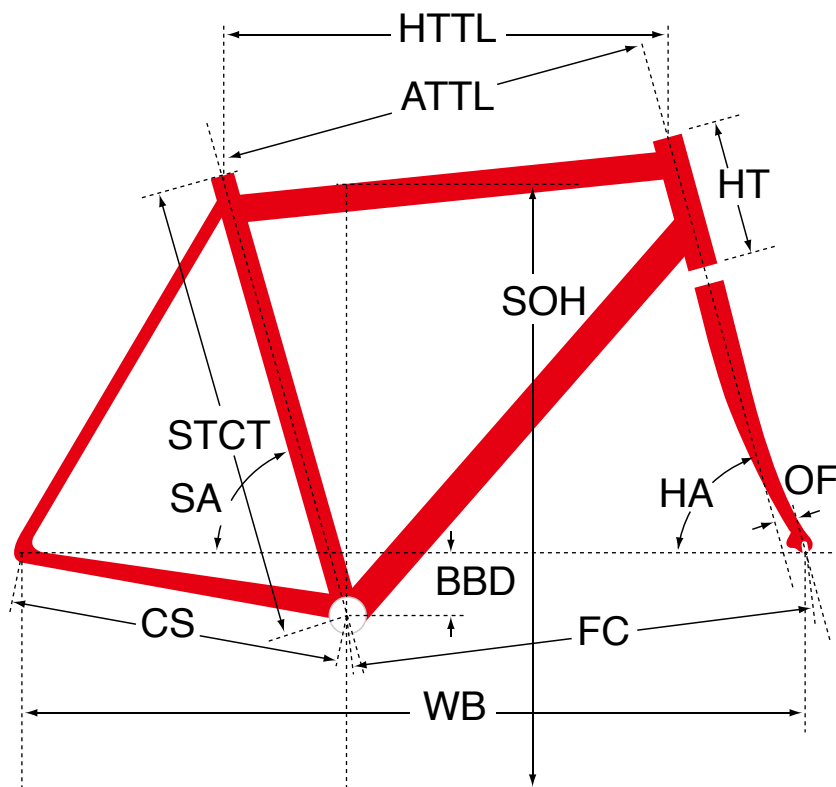

Z2

ジオメトリー		サイズ(mm)		
		510	540	560
HA	ヘッドアングル	72	72.5	72.5
SA	シートアングル	74.5	74	73.5
HTTL	トップチューブ (水平)	525	545	560
ATTL	トップチューブ (センター/センター)	507	525	539
HT	ヘッドチューブ	140	160	180
STCT	シートチューブ (センター/トップ)	470	500	520
BBD	ボトムブラケットドロップ	70	70	70
CS	チェーンステー	417	417	417
FC	フロントセンター	584	595	605
WB	ホイールベース	991	1002	1012
OF	フォークオフセット	50	50	50
SOH	スタンドオーバーハイト	729	748	767
CRANK	クランク長	170	172.5	172.5
STEM	ステム長	80	90	100
H-Bar	ハンドル幅 (センター/センター)	400	420	420

適応身長	160~175cm	165~180cm	170~185cm
適応股下	70~88cm	72~91cm	74~93cm

*適応身長は目安にすぎません。個人差がありますので実車にまたがってお確かめください。