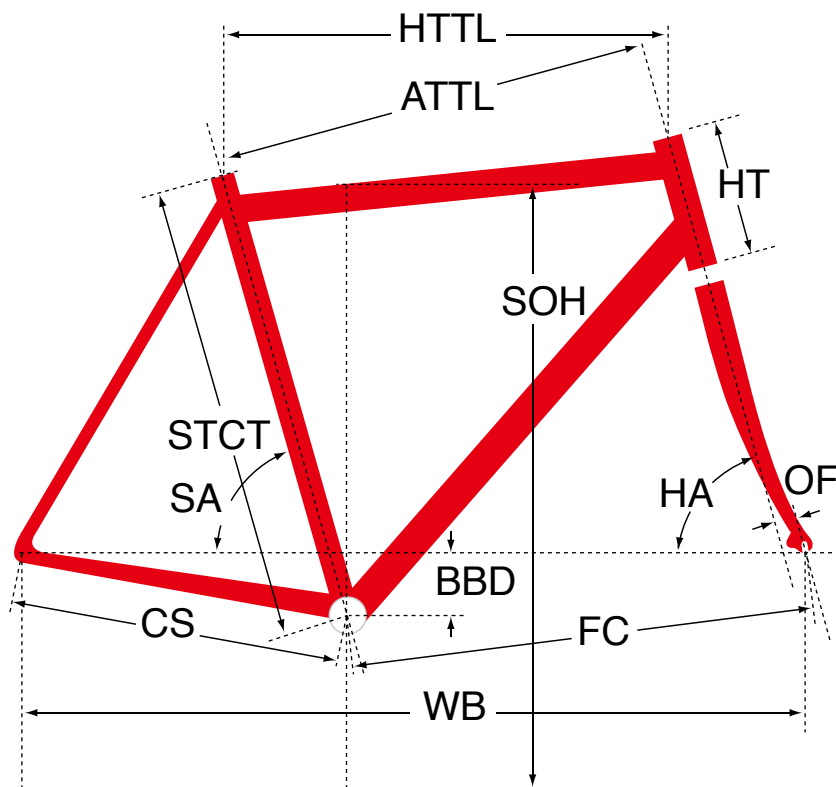

Z100

ジオメトリー		サイズ(mm)
		510
HA	ヘッドアングル	72
SA	シートアングル	74.5
HTTL	トップチューブ (水平)	525
ATTL	トップチューブ (センター/センター)	507
HT	ヘッドチューブ	130
STCT	シートチューブ (センター/トップ)	470
BBD	ボトムブラケットドロップ	70
CS	チェーンステー	415
FC	フロントセンター	584
WB	ホイールベース	988
OF	フォークオフセット	50
SOH	スタンドオーバーハイト	720
CRANK	クランク長	170
STEM	ステム長	80
H-Bar	ハンドル幅 (センター/センター)	400

適応身長	160~175cm
適応股下	69~92cm

*適応身長は目安にすぎません。個人差がありますので実車にまたがってご確認ください。