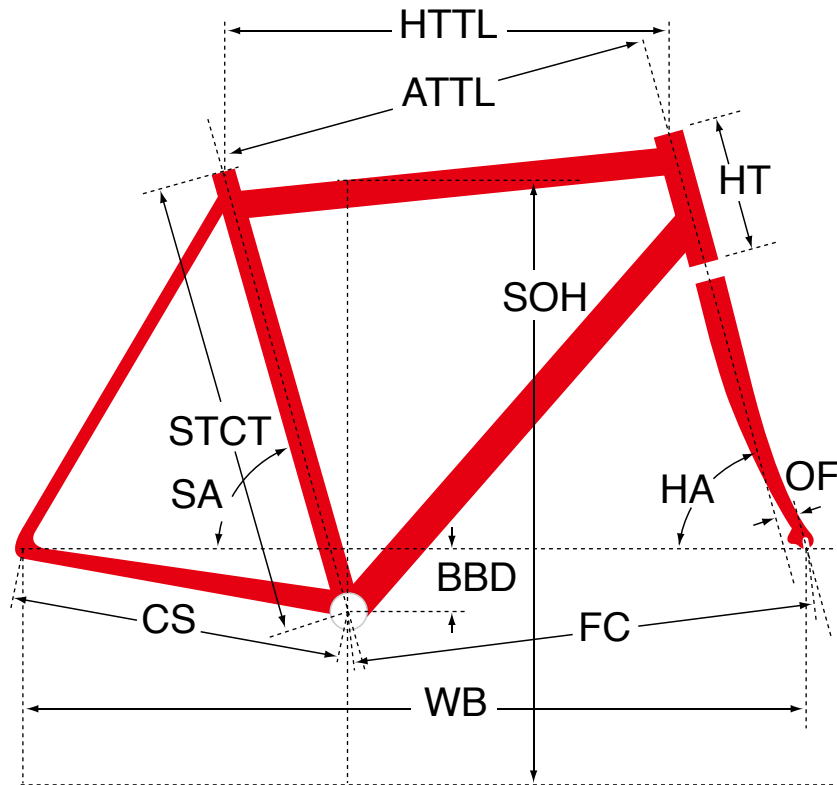

TK3

ジオメトリ		サイズ(mm)		
		510	540	560
HA	ヘッドアングル	74	75	75
SA	シートアングル	74	74	74
HTTL	トップチューブ (水平)	515	540	560
ATTL	トップチューブ (センター/センター)	504	532	551
HT	ヘッドチューブ	110	120	140
STCT	シートチューブ (センター/トップ)	510	540	560
BBD	ボトムブラケットドロップ	55	55	55
CS	チェーンステー	404	404	404
FC	フロントセンター	547	552	569
WB	ホイールベース	944	949	967
OF	フォークオフセット	43	30	30
SOH	スタンドオーバーハイト	740	765	783
CRANK	クランク長	165	165	167
STEM	ステム長	90	100	110
H-Bar	ハンドル幅 (センター/センター)	420	420	420

適応身長	160~170cm	165~175cm	170~185cm
適応股下	72~93cm	74~95cm	76~97cm

*適応身長は目安にすぎません。個人差がありますので実車にまたがって確かめください。