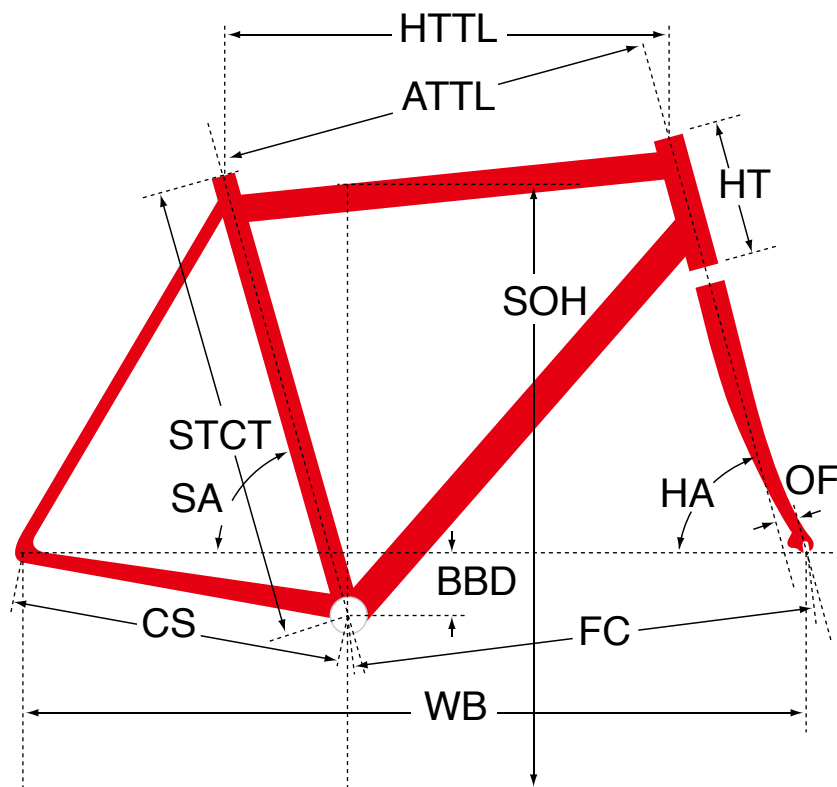

TK2

ジオメトリ		サイズ(mm)		
		510	540	560
HA	ヘッドアングル	74	75	75
SA	シートアングル	74	74	74
HTTL	トップチューブ (水平)	515	540	560
ATTL	トップチューブ (センター/センター)	504	532	551
HT	ヘッドチューブ	110	120	140
STCT	シートチューブ (センター/トップ)	510	540	560
BBD	ボトムブラケットドロップ	55	55	55
CS	チェーンステー	404	404	404
FC	フロントセンター	547	552	569
WB	ホイールベース	944	949	967
OF	フォークオフセット	43	30	30
SOH	スタンドオーバーハイト	740	765	783
CRANK	クランク長	165	165	167
STEM	ステム長	90	100	110
H-Bar	ハンドル幅 (センター/センター)	420	420	420

適応身長	160~170cm	165~175cm	170~185cm
適応股下	72~93cm	74~95cm	76~97cm

*適応身長は目安にすぎません。個人差がありますので実車にまたがって確かめください。