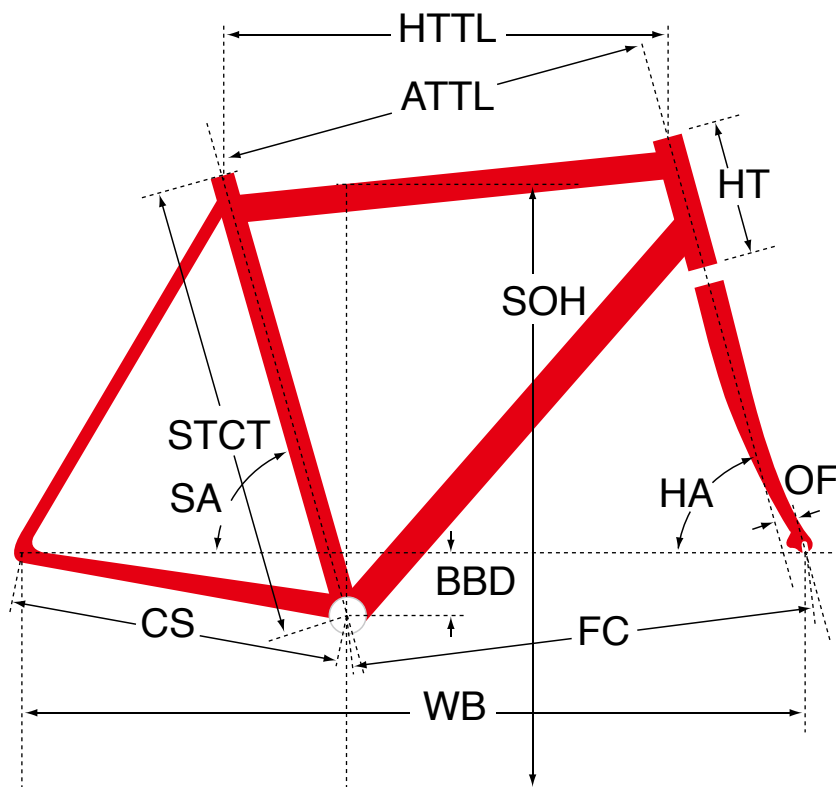

QX60 WOMENS

ジオメトリー		サイズ(mm)
		440
HA	ヘッドアングル	70.5
SA	シートアングル	72.5
HTTL	トップチューブ (水平)	558
ATTL	トップチューブ (センター/センター)	569
HT	ヘッドチューブ	180
STCT	シートチューブ (センター/トップ)	440
BBD	ボトムブラケットドロップ	55
CS	チェーンステー	445
FC	フロントセンター	605
WB	ホイールベース	1044
OF	フォークオフセット	38
SOH	スタンドオーバーハイト	610
CRANK	クランク長	170
STEM	ステム長	80
H-Bar	ハンドル幅 (センター/センター)	580

適応身長	150~165cm
適応股下	58~85cm

*適応身長は目安にすぎません。個人差がありますので実車にまたがって確かめください。