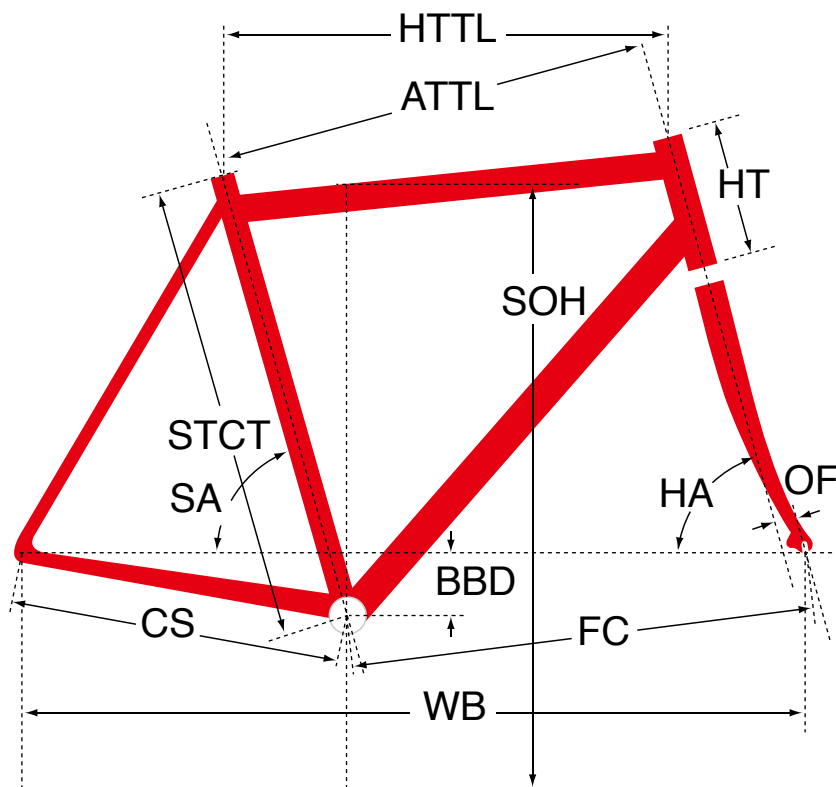

FOOTPRINT

ジオメトリー		サイズ(mm)		
		500	520	540
HA	ヘッドアングル	72	73.5	73
SA	シートアングル	76	76	74.5
HTTL	トップチューブ (水平)	525	535	545
ATTL	トップチューブ (センター/センター)	513	525	540
HT	ヘッドチューブ	110	110	120
STCT	シートチューブ (センター/トップ)	480	500	540
BBD	ボトムブラケットドロップ	70	70	70
CS	チェーンステー	410	410	410
FC	フロントセンター	590	588	589
WB	ホイールベース	990	988	989
OF	フォークオフセット	45	45	45
SOH	スタンドオーバーハイト	734	746	773
CRANK	クランク長	170	170	172.5
STEM	ステム長	80	90	100
H-Bar	ハンドル幅 (センター/センター)	400	420	420

適応身長	160~175cm	165~180cm	170~185cm
適応股下	70~89cm	72~91cm	74~95cm

*適応身長は目安にすぎません。個人差がありますので実車にまたがってお確かめください。