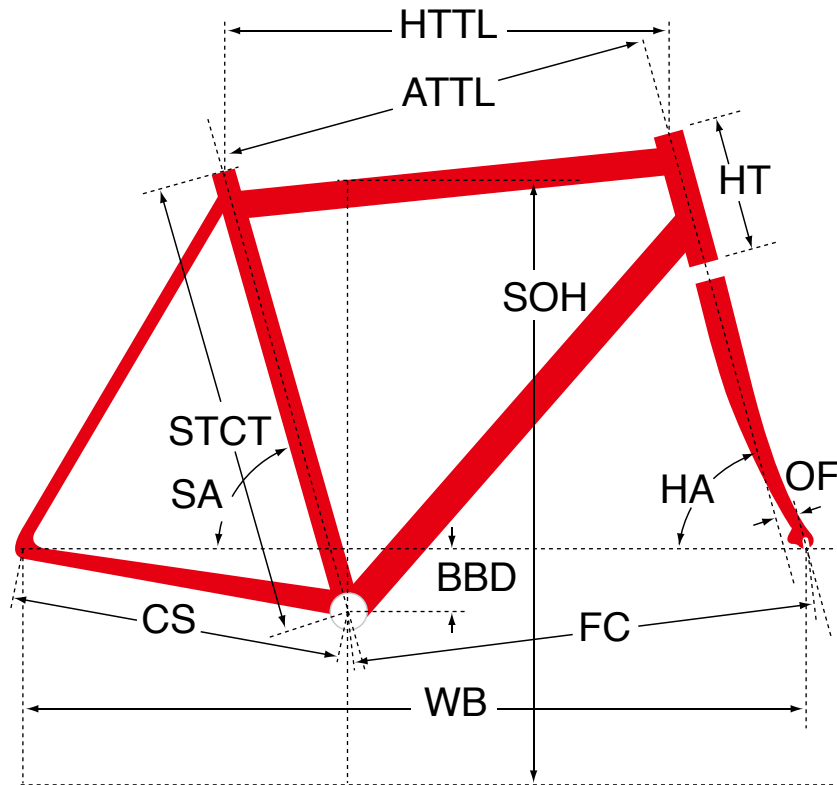

F95 Jr.

ジオメトリー		サイズ(mm)
		430
HA	ヘッドアングル	71.5
SA	シートアングル	75.5
HTTL	トップチューブ (水平)	483
ATTL	トップチューブ (センター/センター)	470
HT	ヘッドチューブ	130
STCT	シートチューブ (センター/トップ)	400
BBD	ボトムブラケットドロップ	49
CS	チェーンステー	380
FC	フロントセンター	551
WB	ホイールベース	925
OF	フォークオフセット	41
SOH	スタンドオーバーハイト	665
CRANK	クランク長	160
STEM	ステム長	80
H-Bar	ハンドル幅 (センター/センター)	360

適応身長	150~160cm
適応股下	57~81cm

*適応身長は目安にすぎません。個人差がありますので実車にまたがって確かめください。