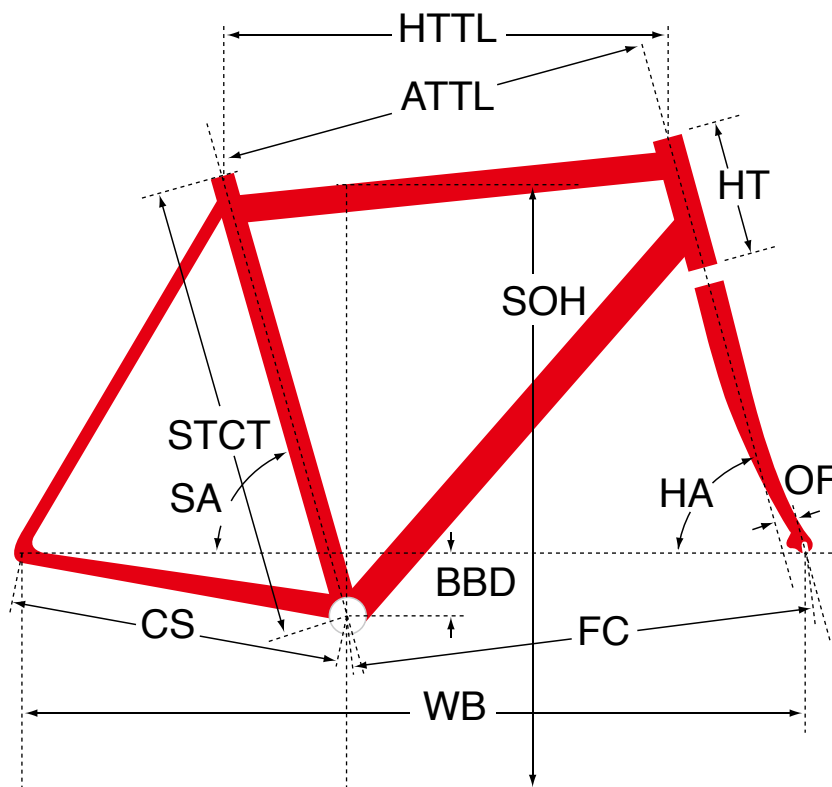

F95

ジオメトリー		サイズ(mm)			
		480	510	540	560
HA	ヘッドアングル	71	72.5	73	73.5
SA	シートアングル	74.5	74	73.5	73.5
HTTL	トップチューブ(水平)	510	530	545	560
ATTL	トップチューブ(センター/センター)	493	512	531	546
HT	ヘッドチューブ	100	120	130	150
STCT	シートチューブ(センター/トップ)	440	470	520	540
BBD	ボトムブラケットドロップ	72	70	70	70
CS	チェーンステー	405	405	405	405
FC	フロントセンター	577	579	580	588
WB	ホイールベース	971	973	974	983
OF	フォークオフセット	52	50	45	43
SOH	スタンドオーバーハイト	681	710	750	770
CRANK	クランク長	165	170	172.5	172.5
STEM	ステム長	80	90	100	100
H-Bar	ハンドル幅(センター/センター)	380	400	420	420

適応身長	155~170cm	160~175cm	170~185cm	175~190cm
適応股下	65.1~86.5cm	68~90cm	72~95.3cm	74~97.3cm

*適応身長は目安にすぎません。個人差がありますので実車にまたがってご確認ください。