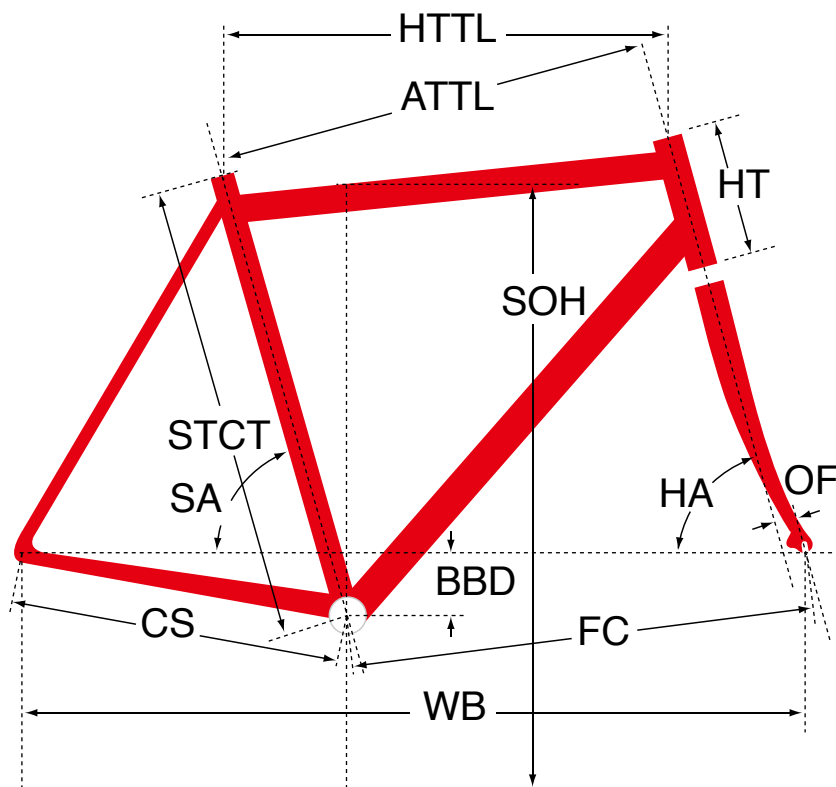

# F75X

ジオメトリー		サイズ(mm)			
		470	500	530	550
HA	ヘッドアングル	71	71.5	72	72
SA	シートアングル	75	74.5	73.5	73.5
HTTL	トップチューブ(水平)	510	525	540	560
ATTL	トップチューブ(センター/センター)	495	510	525	543
HT	ヘッドチューブ	110	120	130	150
STCT	シートチューブ(センター/トップ)	470	500	530	550
BBD	ボトムブラケットドロップ	65	65	65	65
CS	チェーンステー	430	430	430	430
FC	フロントセンター	583	584	585	605
WB	ホイールベース	1005	1005	1007	1027
OF	フォークオフセット	50	45	45	45
SOH	スタンドオーバーハイト	726	751	779	796
CRANK	クランク長	165	170	172.5	175
STEM	ステム長	80	90	100	100
H-Bar	ハンドル幅(センター/センター)	380	400	420	440

適応身長	155~170cm	160~175cm	165~180cm	170~185cm
適応股下	70~80cm	72~89cm	75~92cm	77~96cm

\*適応身長は目安にすぎません。個人差がありますので実車にまたがって確かめください。