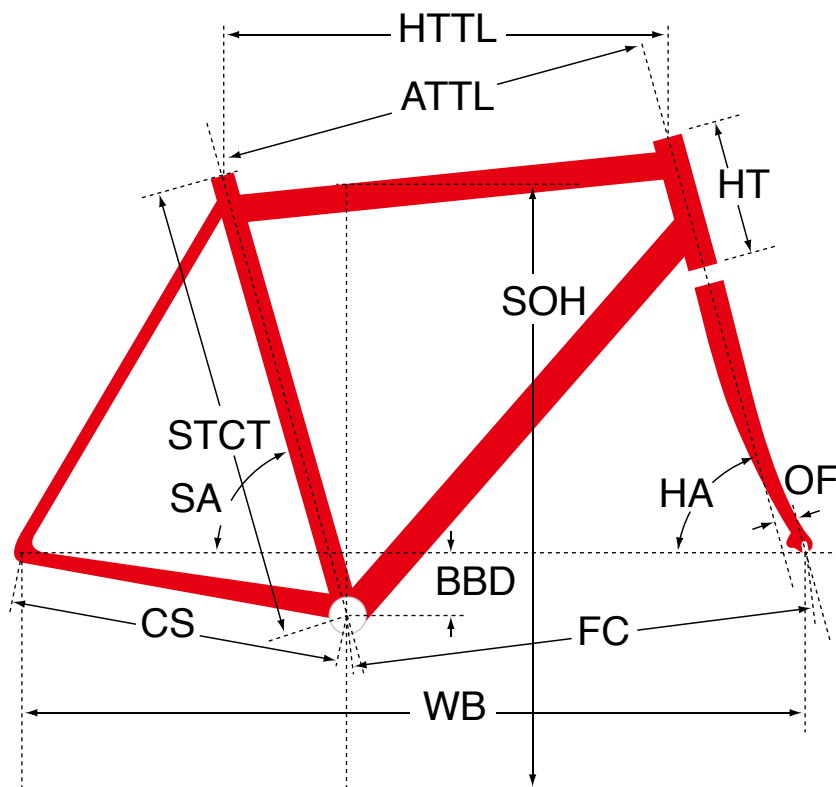

F6

ジオメトリー		サイズ(mm)			
		480	510	540	560
HA	ヘッドアングル	71	72.5	73	73.5
SA	シートアングル	74.5	74	73.5	73.5
HTTL	トップチューブ(水平)	510	530	545	560
ATTL	トップチューブ(センター/センター)	492	513	532	547
HT	ヘッドチューブ	100	110	120	140
STCT	シートチューブ(センター/トップ)	440	480	520	540
BBD	ボトムブラケットドロップ	72	70	70	70
CS	チェーンステー	403	403	405	405
FC	フロントセンター	577	578	580	588
WB	ホイールベース	969	971	974	983
OF	フォークオフセット	52	50	45	43
SOH	スタンドオーバーハイト	681	717	750	770
CRANK	クランク長	165	170	172.5	172.5
STEM	ステム長	80	90	100	100
H-Bar	ハンドル幅(センター/センター)	380	400	420	420

適応身長	155~170cm	160~175cm	170~185cm	175~190cm
適応股下	65~87cm	68~90cm	72~95cm	74~97cm

*適応身長は目安にすぎません。個人差がありますので実車にまたがって確かめください。