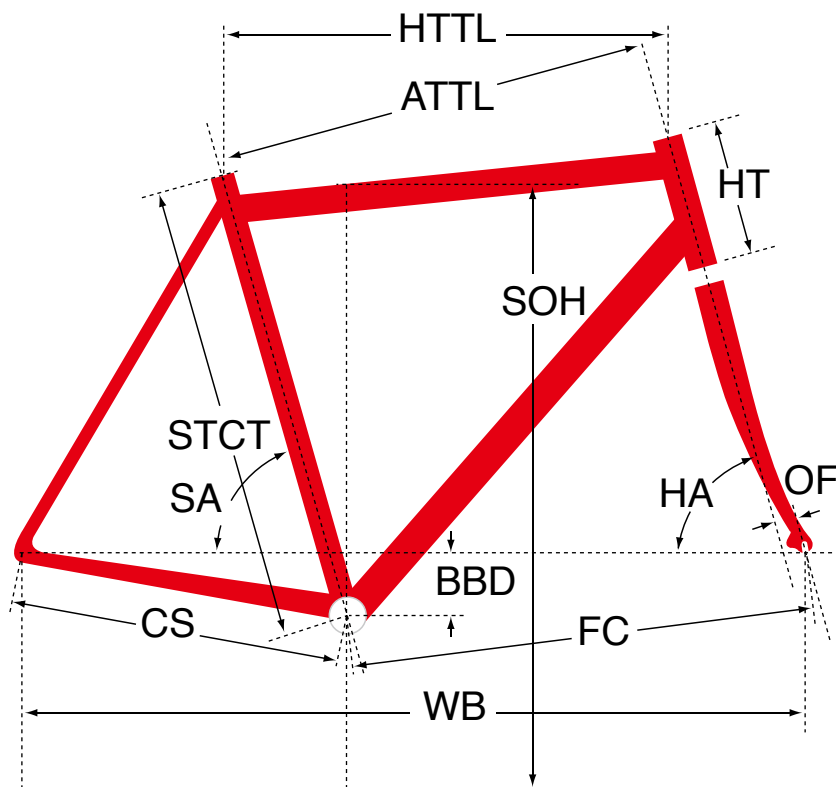

F65X

ジオメトリー		サイズ(mm)			
		470	500	530	550
HA	ヘッドアングル	71	71.5	72	72
SA	シートアングル	75	74.5	73.5	73.5
HTTL	トップチューブ (水平)	510	525	540	560
ATTL	トップチューブ (センター/センター)	495	510	525	543
HT	ヘッドチューブ	110	120	130	150
STCT	シートチューブ (センター/トップ)	470	500	530	550
BBD	ボトムブラケットドロップ	65	65	65	65
CS	チェーンステー	430	430	430	430
FC	フロントセンター	583	584	585	605
WB	ホイールベース	1005	1005	1007	1027
OF	フォークオフセット	50	45	45	45
SOH	スタンドオーバーハイト	726	751	779	796
CRANK	クランク長	165	170	172.5	175
STEM	ステム長	80	90	100	100
H-Bar	ハンドル幅 (センター/センター)	380	400	420	440

適応身長	155~170cm	160~175cm	165~180cm	170~185cm
適応股下	70~80cm	72~89cm	75~92cm	77~96cm

*適応身長は目安にすぎません。個人差がありますので実車にまたがって確かめください。