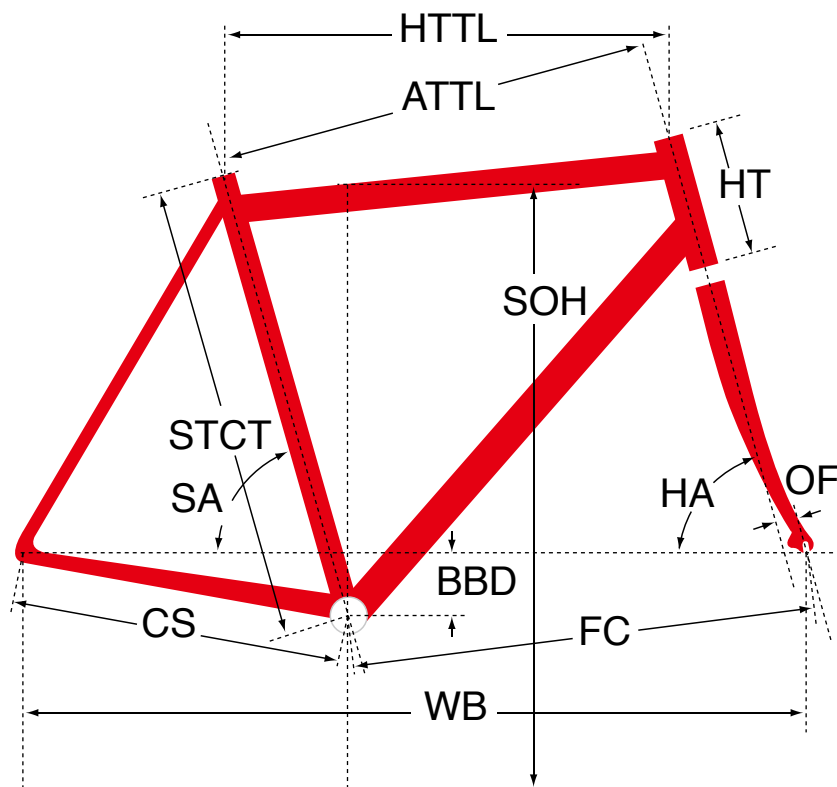

# F4130 SHIMANO

ジオメトリー		サイズ(mm)			
		480	510	540	560
HA	ヘッドアングル	71	72.5	73	73.5
SA	シートアングル	74.5	74	73.5	73.5
HTTL	トップチューブ(水平)	515	530	545	560
ATTL	トップチューブ(センター/センター)	493	512	531	546
HT	ヘッドチューブ	100	120	130	150
STCT	シートチューブ(センター/トップ)	440	470	520	540
BBD	ボトムブラケットドロップ	72	70	70	70
CS	チェーンステー	403	403	405	405
FC	フロントセンター	583	579	580	588
WB	ホイールベース	971	973	974	983
OF	フォークオフセット	52	50	45	43
SOH	スタンドオーバーハイト	681	710	750	770
CRANK	クランク長	165	170	172.5	172.5
STEM	ステム長	80	90	100	100
H-Bar	ハンドル幅(センター/センター)	380	400	420	420

適応身長	155~170cm	160~175cm	170~185cm	175~190cm
適応股下	74~86cm	77~90cm	79~93cm	81~97cm

\*適応身長は目安にすぎません。個人差がありますので実車にまたがって確かめください。