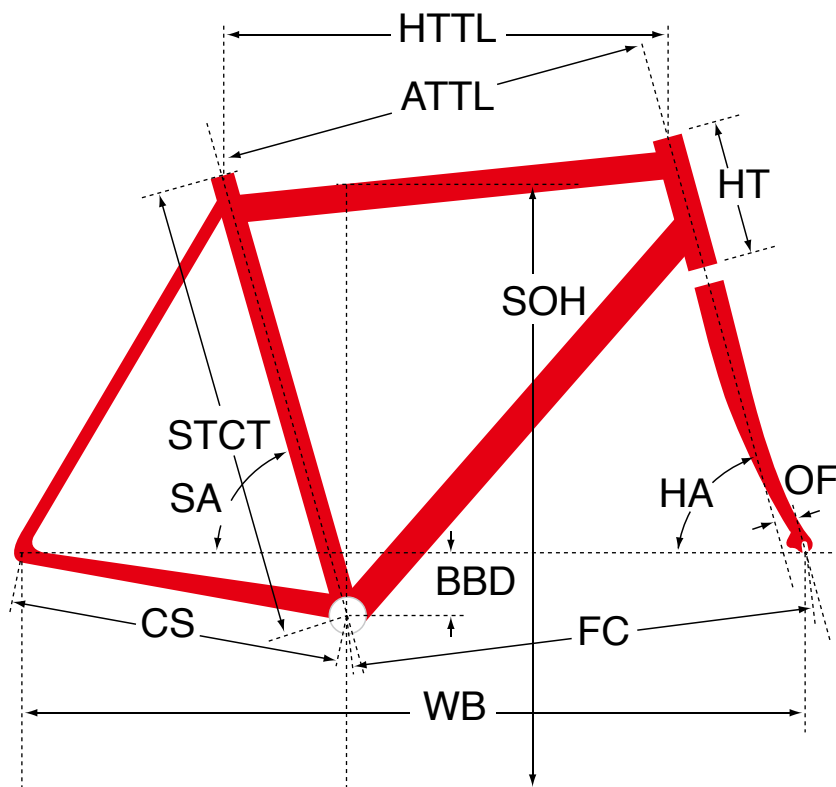

F4130 CAMPAGNOLO

ジオメトリー		サイズ(mm)			
		480	510	540	560
HA	ヘッドアングル	71	72.5	73	73.5
SA	シートアングル	74.5	74	73.5	73.5
HTTL	トップチューブ(水平)	515	530	545	560
ATTL	トップチューブ(センター/センター)	493	512	531	546
HT	ヘッドチューブ	100	120	130	150
STCT	シートチューブ(センター/トップ)	440	470	520	540
BBD	ボトムブラケットドロップ	72	70	70	70
CS	チェーンステー	403	403	405	405
FC	フロントセンター	583	579	580	588
WB	ホイールベース	971	973	974	983
OF	フォークオフセット	52	50	45	43
SOH	スタンドオーバーハイト	681	710	750	770
CRANK	クランク長	165	170	172.5	172.5
STEM	ステム長	80	90	100	100
H-Bar	ハンドル幅(センター/センター)	380	400	420	420

適応身長	155~170cm	160~175cm	170~185cm	175~190cm
適応股下	74~86cm	77~90cm	79~93cm	81~97cm

*適応身長は目安にすぎません。個人差がありますので実車にまたがって確かめください。