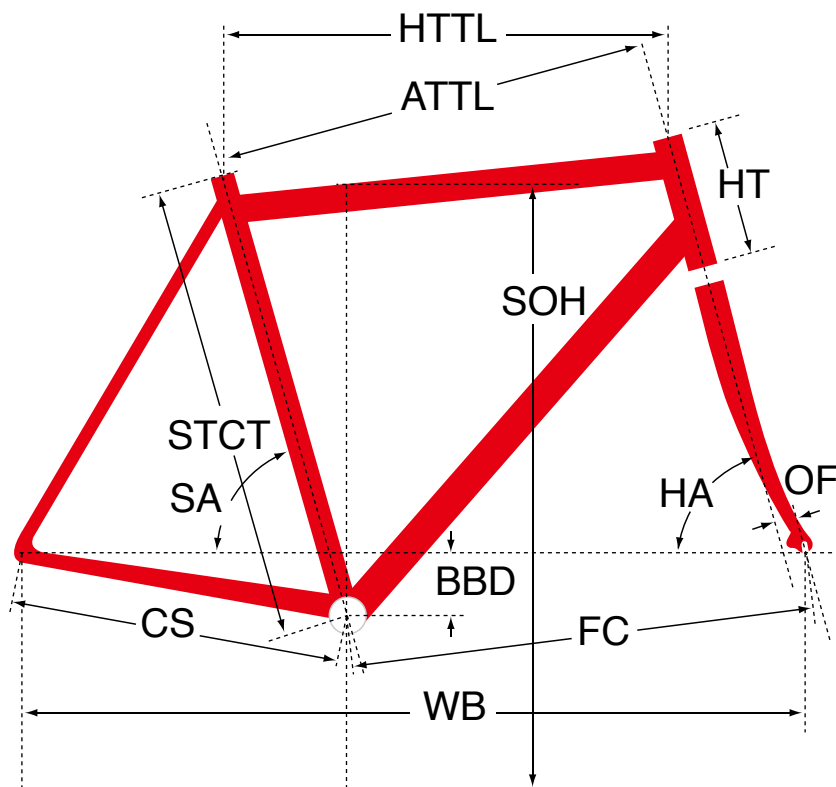

F3

ジオメトリー		サイズ(mm)			
		480	510	540	560
HA	ヘッドアングル	71	72.5	73	73.5
SA	シートアングル	74.5	74	73.5	73.5
HTTL	トップチューブ(水平)	510	530	545	560
ATTL	トップチューブ(センター/センター)	492	513	532	547
HT	ヘッドチューブ	100	110	120	140
STCT	シートチューブ(センター/トップ)	440	480	520	540
BBD	ボトムブラケットドロップ	72	70	70	70
CS	チェーンステー	403	403	405	405
FC	フロントセンター	577	578	580	588
WB	ホイールベース	969	971	974	983
OF	フォークオフセット	52	50	45	43
SOH	スタンドオーバーハイト	681	717	750	770
CRANK	クランク長	165	170	172.5	172.5
STEM	ステム長	80	90	100	100
H-Bar	ハンドル幅(センター/センター)	380	400	420	420

適応身長	155~170cm	160~175cm	170~185cm	175~190cm
適応股下	65~87cm	68~90cm	72~95cm	74~97cm

*適応身長は目安にすぎません。個人差がありますので実車にまたがって確かめください。