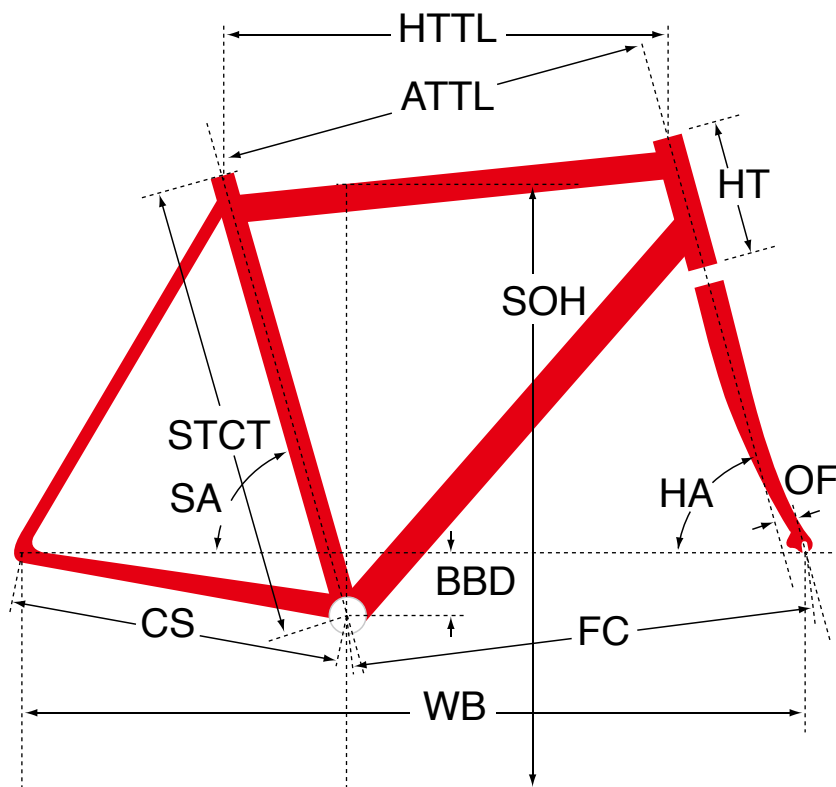

F2

ジオメトリー		サイズ(mm)			
		480	510	540	560
HA	ヘッドアングル	71	72.5	73	73.5
SA	シートアングル	74.5	74	73.5	73.5
HTTL	トップチューブ (水平)	510	530	545	560
ATTL	トップチューブ (センター/センター)	492	513	532	547
HT	ヘッドチューブ	100	110	120	140
STCT	シートチューブ (センター/トップ)	440	480	520	540
BBD	ボトムブラケットドロップ	72	70	70	70
CS	チェーンステー	403	403	405	405
FC	フロントセンター	577	578	580	588
WB	ホイールベース	969	971	974	983
OF	フォークオフセット	52	50	45	43
SOH	スタンドオーバーハイト	681	717	750	770
CRANK	クランク長	165	170	172.5	172.5
STEM	ステム長	80	90	100	100
H-Bar	ハンドル幅 (センター/センター)	380	400	420	420

適応身長	155~170cm	160~175cm	170~185cm	175~190cm
適応股下	65~87cm	68~90cm	72~95cm	74~97cm

*適応身長は目安にすぎません。個人差がありますので実車にまたがって確かめください。