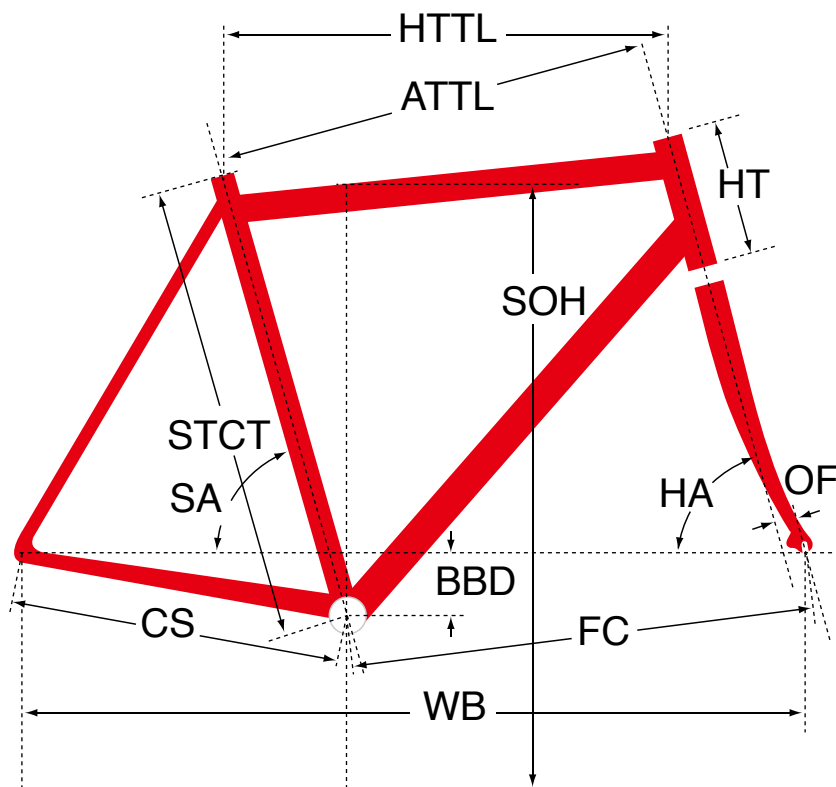

AR5

ジオメトリー		サイズ(mm)			
		510	540	560	580
HA	ヘッドアングル	72.5	73	73.5	73.5
SA	シートアングル	74.5	73.5	73.1	73
HTTL	トップチューブ(水平)	530	545	560	575
ATTL	トップチューブ(センター/センター)	521	542	555	570
HT	ヘッドチューブ	120	140	160	180
STCT	シートチューブ(センター/トップ)	510	540	560	580
BBD	ボトムブラケットドロップ	70	70	70	70
CS	チェーンステー	412	412	415	415
FC	フロントセンター	578	581	584	598
WB	ホイールベース	980	983	989	1002
OF	フォークオフセット	45	45	43	43
SOH	スタンドオーバーハイト	749	774	794	798
CRANK	クランク長	170	172.5	172.5	175
STEM	ステム長	90	100	100	110
H-Bar	ハンドル幅(センター/センター)	400	420	420	440

適応身長	165~175cm	170~180cm	180~190cm	185~195cm
適応股下	72~90cm	74~93cm	76~97cm	77~99cm

*適応身長は目安にすぎません。個人差がありますので実車にまたがってご確認ください。