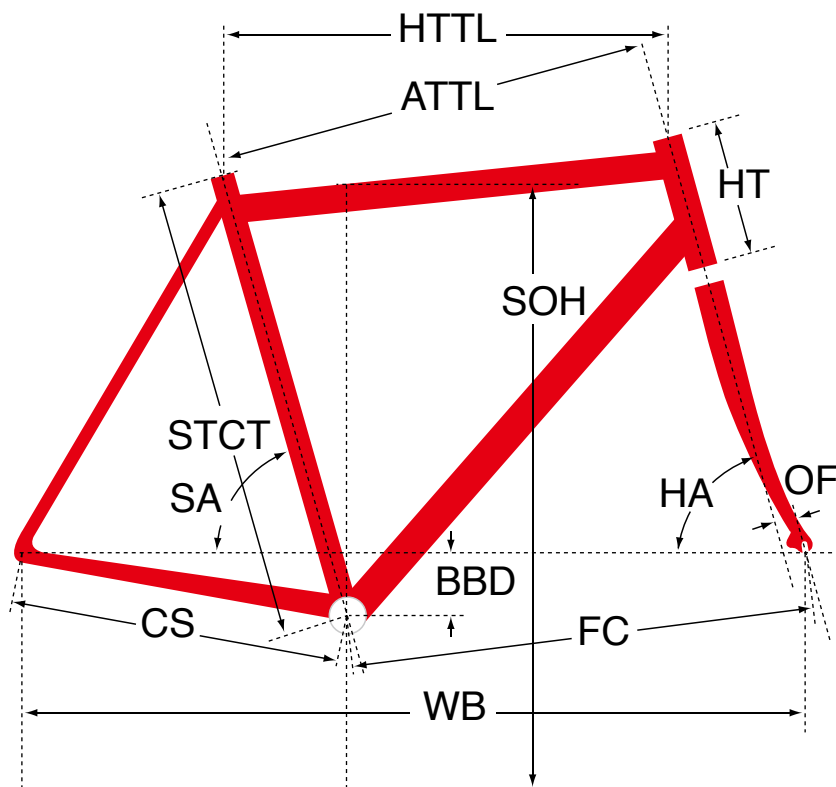

AR4

ジオメトリ		サイズ(mm)		
		510	540	560
HA	ヘッドアングル	72.5	73	73.5
SA	シートアングル	74.5	73.5	73.1
HTTL	トップチューブ (水平)	530	545	560
ATTL	トップチューブ (センター/センター)	521	542	555
HT	ヘッドチューブ	120	140	160
STCT	シートチューブ (センター/トップ)	510	540	560
BBD	ボトムブラケットドロップ	70	70	70
CS	チェーンステー	412	412	415
FC	フロントセンター	578	581	584
WB	ホイールベース	980	983	989
OF	フォークオフセット	45	45	43
SOH	スタンドオーバーハイト	749	774	794
CRANK	クランク長	170	172.5	172.5
STEM	ステム長	90	100	100
H-Bar	ハンドル幅 (センター/センター)	400	420	420

適応身長	165~175cm	170~180cm	180~190cm
適応股下	72~90cm	74~93cm	76~97cm

*適応身長は目安にすぎません。個人差がありますので実車にまたがってご確認ください。