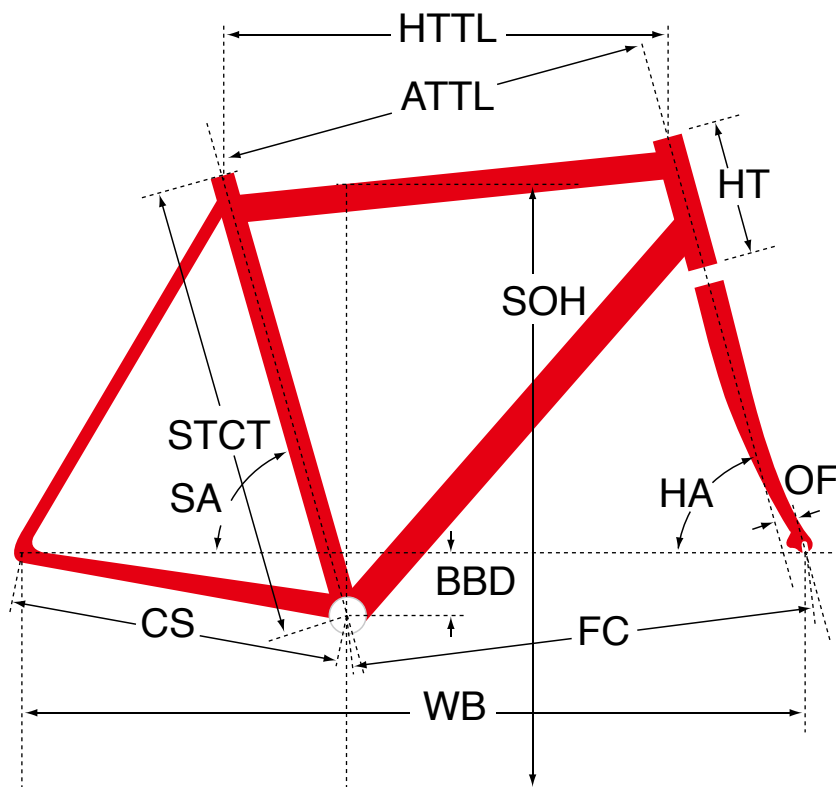

# AR2

ジオメトリー		サイズ(mm)		
		510	540	560
HA	ヘッドアングル	72.5	73	73.5
SA	シートアングル	74.5	73.5	73.1
HTTL	トップチューブ (水平)	530	545	560
ATTL	トップチューブ (センター/センター)	521	542	555
HT	ヘッドチューブ	120	140	160
STCT	シートチューブ (センター/トップ)	510	540	560
BBD	ボトムブラケットドロップ	70	70	70
CS	チェーンステー	412	412	415
FC	フロントセンター	578	581	584
WB	ホイールベース	980	983	989
OF	フォークオフセット	45	45	43
SOH	スタンドオーバーハイト	749	774	794
CRANK	クランク長	170	172.5	172.5
STEM	ステム長	90	100	100
H-Bar	ハンドル幅 (センター/センター)	400	420	420

適応身長	165~175cm	170~180cm	180~190cm
適応股下	72~90cm	74~93cm	76~97cm

\*適応身長は目安にすぎません。個人差がありますので実車にまたがってご確認ください。