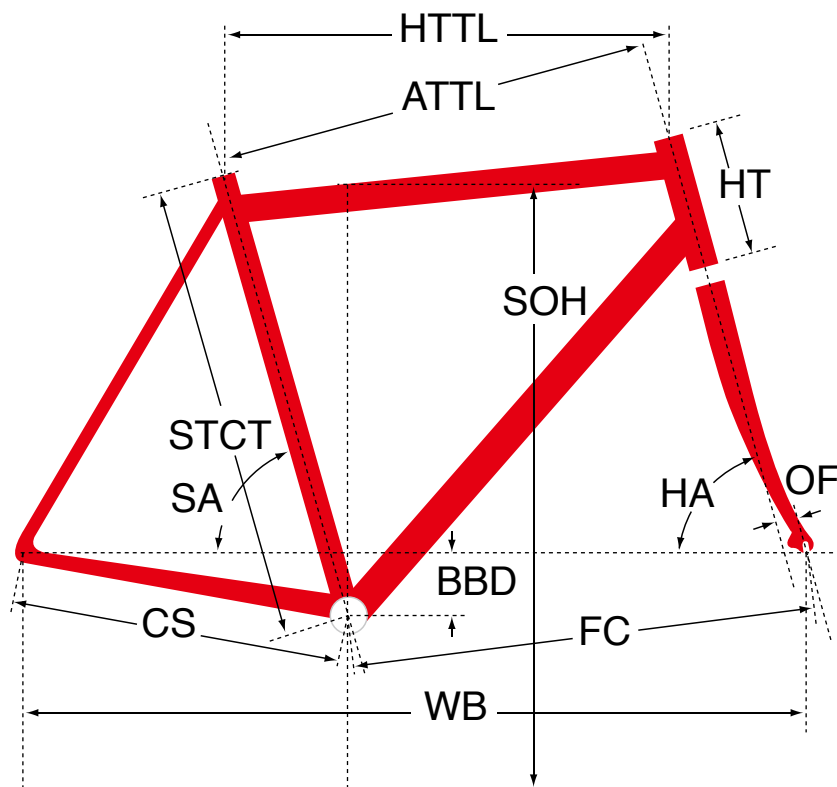

AR1

ジオメトリー		サイズ(mm)		
		510	540	560
HA	ヘッドアングル	72.5	73	73.5
SA	シートアングル	74.5	73.5	73.1
HTTL	トップチューブ (水平)	530	545	560
ATTL	トップチューブ (センター/センター)	521	542	555
HT	ヘッドチューブ	120	140	160
STCT	シートチューブ (センター/トップ)	510	540	560
BBD	ボトムブラケットドロップ	70	70	70
CS	チェーンステー	412	412	415
FC	フロントセンター	578	581	584
WB	ホイールベース	980	983	989
OF	フォークオフセット	45	45	43
SOH	スタンドオーバーハイト	749	774	794
CRANK	クランク長	170	172.5	172.5
STEM	ステム長	90	100	100
H-Bar	ハンドル幅 (センター/センター)	400	420	420

適応身長	165~175cm	170~180cm	180~190cm
適応股下	72~90cm	74~93cm	76~97cm

*適応身長は目安にすぎません。個人差がありますので実車にまたがってお確かめください。