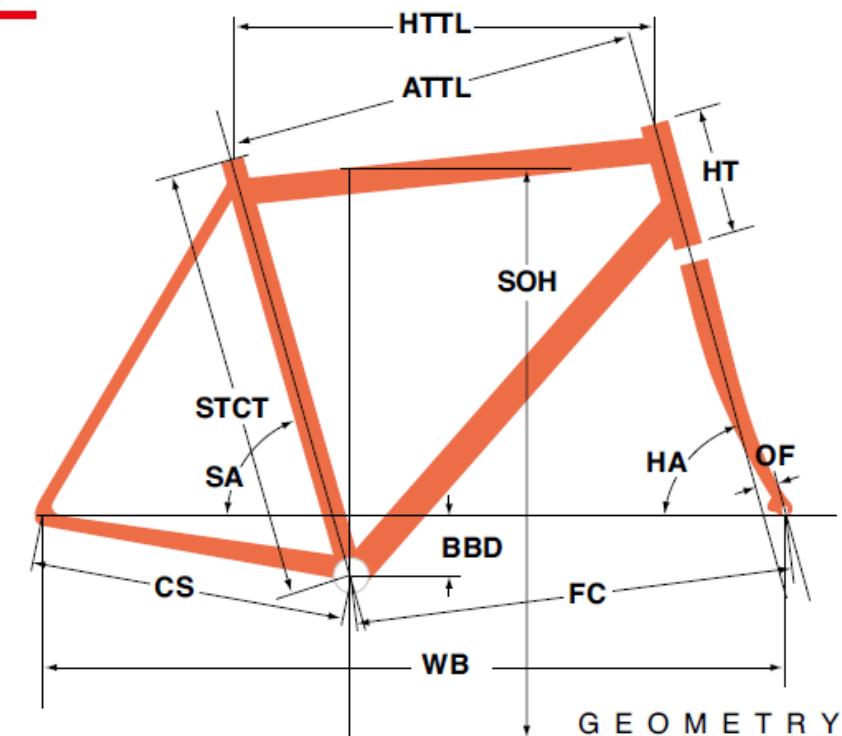

FELT2011 ZW75

ジオメトリー		サイズ(mm)	P (430/650C)	S (450)	M (470)	L (500)
HA	ヘッドアングル		71.5	71.5	72	72.5
SA	シートアングル		75.5	75.3	74.5	74
HTTL	トップチューブ(水平)		497	515	525	545
ATTL	トップチューブ(センター/センター)		483	499	507	525
HT	ヘッドチューブ		130	120	140	160
STCT	シートチューブ(センター/トップ)		430	450	470	500
BBD	ボトムブラケットドロップ		45	70	70	70
CS	チェーンステー		400	417	417	417
FC	フロントセンター		561	584	584	595
WB	ホイールベース		956	991	991	1002
OF	フォークオフセット		40	50	50	50
SOH	スタンドオーバーハイト		675	702	726	749
CRANK	クランク長		170	170	170	172.5
STEM	ステム長		80	80	90	100
H-Bar	ハンドル幅(センター/センター)		380	380	400	400
	適応身長		150~160cm	155~165cm	160~170cm	165~175cm
	適応股下		65~84cm	67~86cm	70~88cm	72~91cm

*適応身長は目安にすぎません。個人差がありますので実車にまたがってご確認ください。