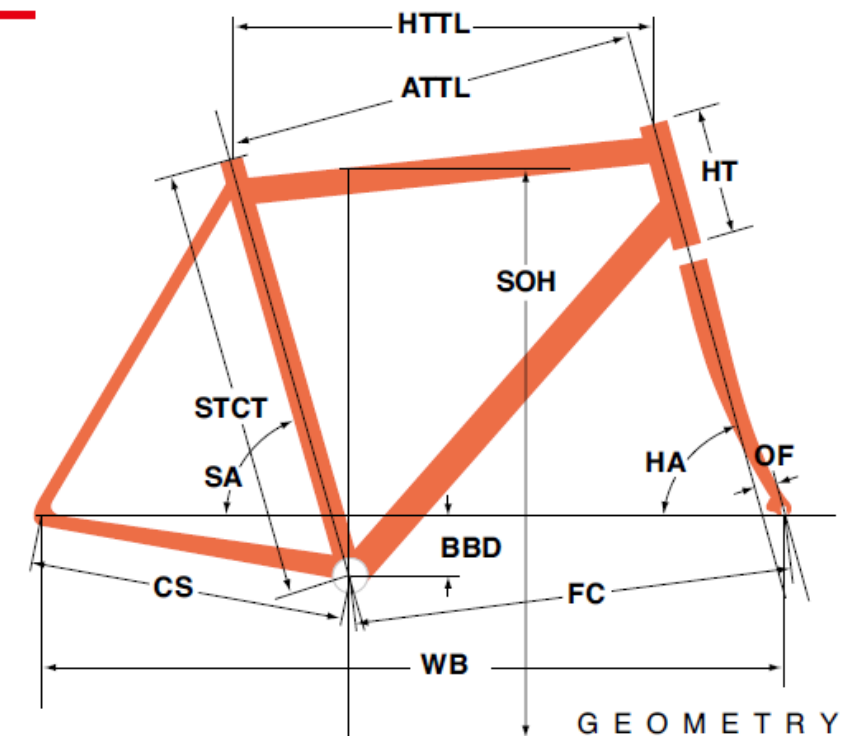

FELT2011 ZW6

ジオメトリー		サイズ(mm)	P (430/650C)	S (450)	M (470)	L (500)
HA	ヘッドアングル		71.5	71.5	72	72.5
SA	シートアングル		75.5	75.3	74.5	74
HTTL	トップチューブ(水平)		497	515	525	545
ATTL	トップチューブ(センター/センター)		483	499	507	525
HT	ヘッドチューブ		130	120	140	160
STCT	シートチューブ(センター/トップ)		430	450	470	500
BBD	ボトムブラケットドロップ		45	70	70	70
CS	チェーンステー		400	417	417	417
FC	フロントセンター		561	584	584	595
WB	ホイールベース		956	991	991	1002
OF	フォークオフセット		40	50	50	50
SOH	スタンドオーバーハイト		675	702	726	749
CRANK	クランク長		170	170	170	172.5
STEM	ステム長		80	80	90	100
H-Bar	ハンドル幅(センター/センター)		380	380	400	400
	適応身長		150~160cm	155~165cm	160~170cm	165~175cm
	適応股下		65~84cm	67~86cm	70~88cm	72~91cm

*適応身長は目安にすぎません。個人差がありますので実車にまたがってお確かめください。