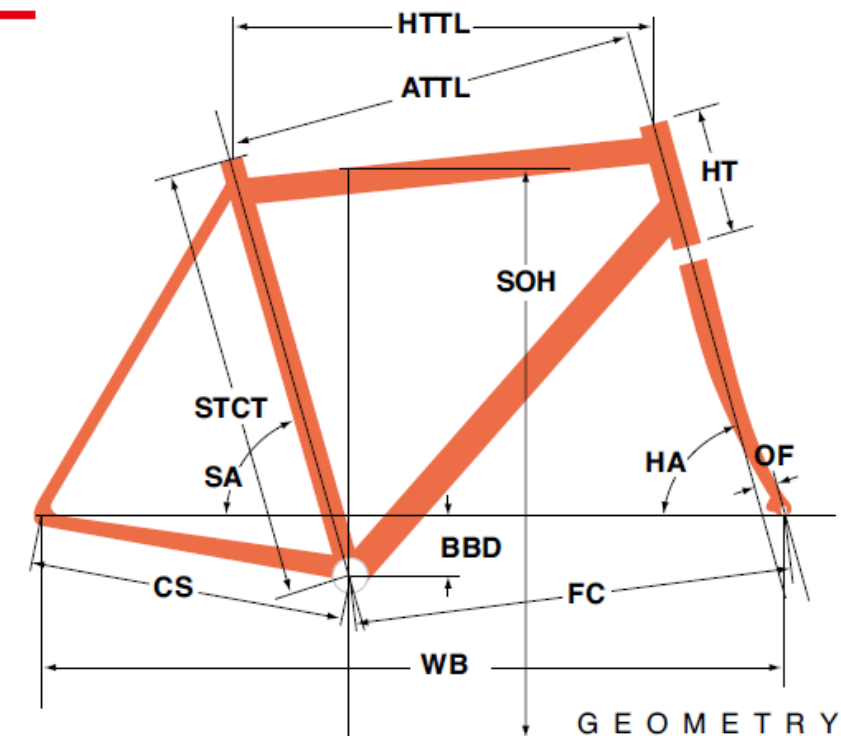

FELT2011 ZW5

ジオメトリー		サイズ(mm)	S (450)	M (470)	L (500)
HA	ヘッドアングル		71.5	72	72.5
SA	シートアングル		75.3	74.5	74
HTTL	トップチューブ(水平)		515	525	545
ATTL	トップチューブ(センター/センター)		499	507	525
HT	ヘッドチューブ		120	140	160
STCT	シートチューブ(センター/トップ)		450	470	500
BBD	ボトムブラケットドロップ		70	70	70
CS	チェーンステー		417	417	417
FC	フロントセンター		584	584	595
WB	ホイールベース		991	991	1002
OF	フォークオフセット		50	50	50
SOH	スタンドオーバーハイト		702	726	749
CRANK	クランク長		170	170	172.5
STEM	ステム長		80	90	100
H-Bar	ハンドル幅(センター/センター)		380	400	400
	適応身長		155~165cm	160~170cm	165~175cm
	適応股下		67~86cm	70~88cm	72~91cm

*適応身長は目安にすぎません。個人差がありますので実車にまたがってお確かめください。