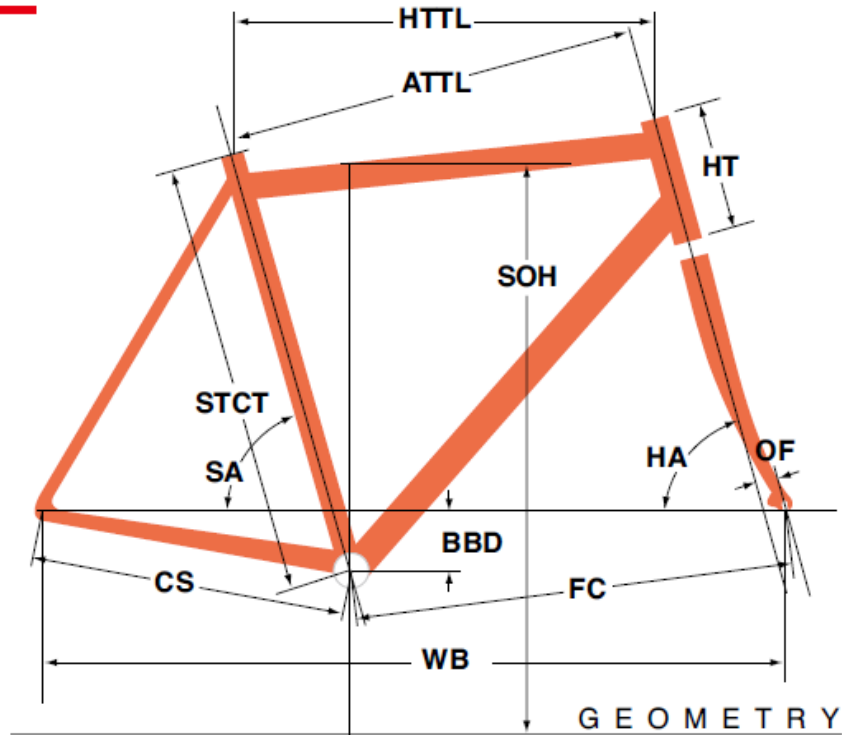

FELT2011 ZW4

ジオメトリ		サイズ(mm)	S (450)	M (470)
HA	ヘッドアングル		71.5	72
SA	シートアングル		75.3	74.5
HTTL	トップチューブ(水平)		515	525
ATTL	トップチューブ(センター/センター)		499	507
HT	ヘッドチューブ		120	140
STCT	シートチューブ(センター/トップ)		450	470
BBD	ボトムブラケットドロップ		70	70
CS	チェーンステー		417	417
FC	フロントセンター		584	584
WB	ホイールベース		991	991
OF	フォークオフセット		50	50
SOH	スタンドオーバーハイト		702	726
CRANK	クランク長		170	170
STEM	ステム長		80	90
H-Bar	ハンドル幅(センター/センター)		380	400
	適応身長		155~165cm	160~170cm
	適応股下		67~86cm	70~88cm

*適応身長は目安にすぎません。個人差がありますので実車にまたがってお確かめください。