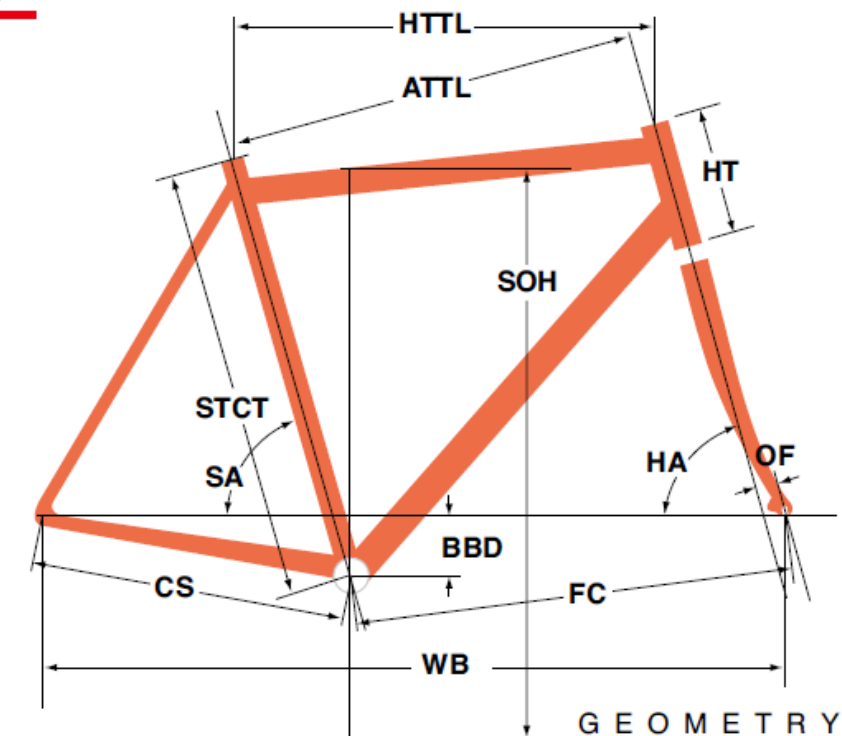

# FELT2011 ZW1 Frame Set

ジオメトリー		サイズ(mm)	S (450)	M (470)	L (500)
HA	ヘッドアングル		71.5	72	72.5
SA	シートアングル		75.3	74.5	74
HTTL	トップチューブ(水平)		515	525	545
ATTL	トップチューブ(センター/センター)		499	507	525
HT	ヘッドチューブ		120	140	160
STCT	シートチューブ(センター/トップ)		450	470	500
BBD	ボトムブラケットドロップ		70	70	70
CS	チェーンステー		417	417	417
FC	フロントセンター		584	584	595
WB	ホイールベース		991	991	1002
OF	フォークオフセット		50	50	50
SOH	スタンドオーバーハイト		702	726	749
CRANK	クランク長		-	-	-
STEM	ステム長		-	-	-
H-Bar	ハンドル幅(センター/センター)		-	-	-
	適応身長		155~165cm	160~170cm	165~175cm
	適応股下		67~86cm	70~88cm	72~91cm

\*適応身長は目安にすぎません。個人差がありますので実車にまたがってお確かめください。