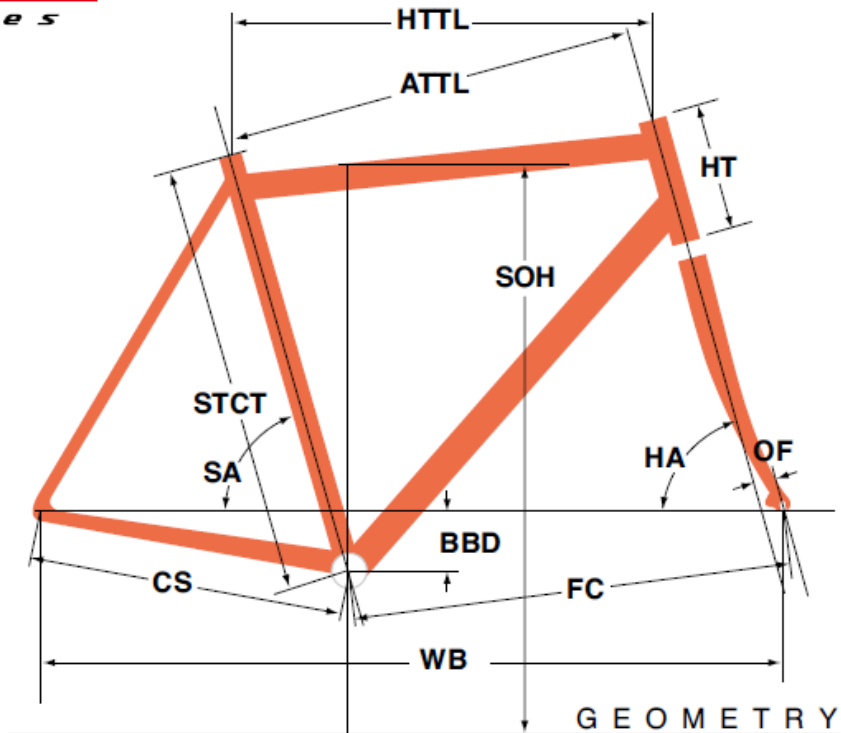

FELT2011 Z85

ジオメトリー		サイズ(mm)	510	540	560
HA	ヘッドアングル		72	72.5	72.5
SA	シートアングル		74.5	74	73.5
HTTL	トップチューブ(水平)		525	545	560
ATTL	トップチューブ(センター/センター)		507	526	540
HT	ヘッドチューブ		140	160	180
STCT	シートチューブ(センター/トップ)		470	500	520
BBD	ボトムブラケットドロップ		70	70	70
CS	チェーンステー		415	415	417
FC	フロントセンター		584	595	605
WB	ホイールベース		988	1000	1012
OF	フォークオフセット		50	50	50
SOH	スタンドオーバーハイト		719	738	757
CRANK	クランク長		170	172.5	172.5
STEM	ステム長		80	90	100
H-Bar	ハンドル幅(センター/センター)		400	420	420
	適応身長		160~175cm	165~180cm	170~185cm
	適応股下		69~92cm	71~95cm	73~97cm

*適応身長は目安にすぎません。個人差がありますので実車にまたがって確かめください。