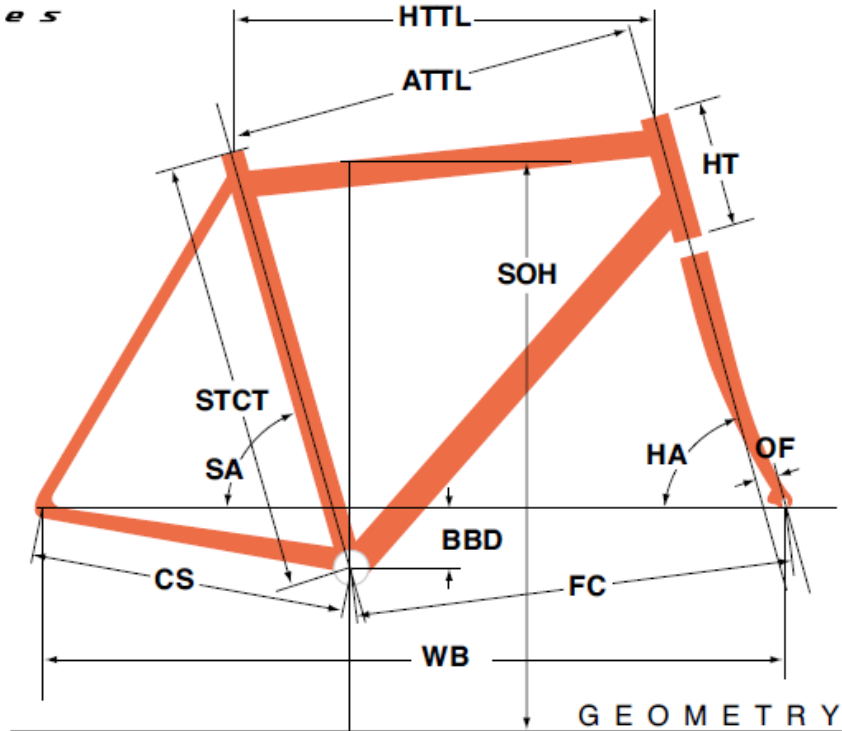

# FELT2011 Z75

ジオメトリ		サイズ(mm)	510	540	560
HA	ヘッドアングル		72	72.5	72.5
SA	シートアングル		74.5	74	73.5
HTTL	トップチューブ(水平)		525	545	560
ATTL	トップチューブ(センター/センター)		507	526	540
HT	ヘッドチューブ		140	160	180
STCT	シートチューブ(センター/トップ)		470	500	520
BBD	ボトムブラケットドロップ		70	70	70
CS	チェーンステー		415	415	417
FC	フロントセンター		584	595	605
WB	ホイールベース		988	1000	1012
OF	フォークオフセット		50	50	50
SOH	スタンドオーバーハイト		719	738	757
CRANK	クランク長		170	172.5	172.5
STEM	ステム長		80	90	100
H-Bar	ハンドル幅(センター/センター)		400	420	420
	適応身長		160~175cm	165~180cm	170~185cm
	適応股下		69~92cm	71~95cm	73~97cm

\*適応身長は目安にすぎません。個人差がありますので実車にまたがってお確かめください。