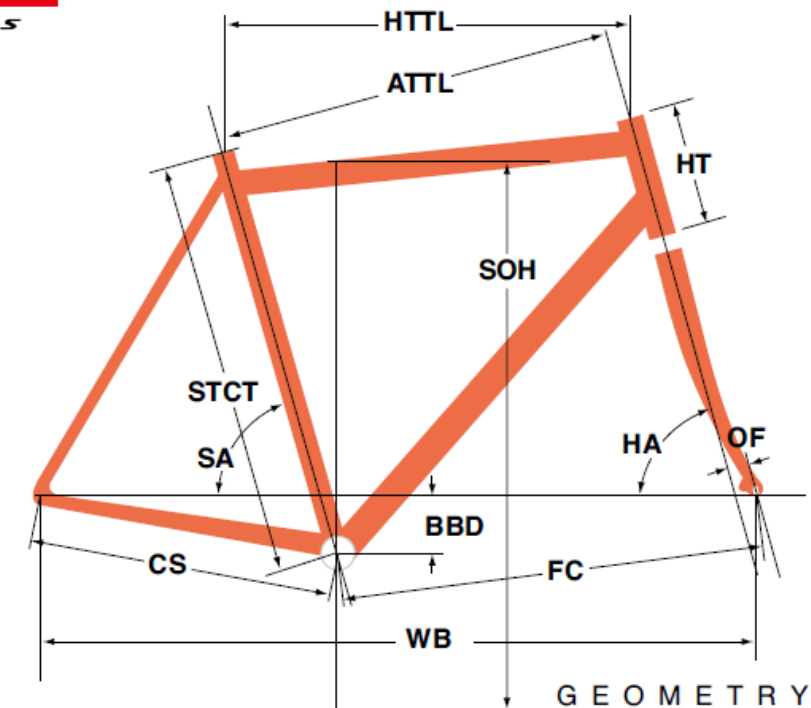

# FELT2011 Z5

ジオメトリー		サイズ(mm)	510	540	560	580
HA	ヘッドアングル		72	72.5	72.5	72.5
SA	シートアングル		74.5	74	73.5	73
HTTL	トップチューブ(水平)		525	545	560	575
ATTL	トップチューブ(センター/センター)		507	525	539	553
HT	ヘッドチューブ		140	160	180	200
STCT	シートチューブ(センター/トップ)		470	500	520	540
BBD	ボトムブラケットドロップ		70	70	70	70
CS	チェーンステー		417	417	417	417
FC	フロントセンター		584	595	605	615
WB	ホイールベース		991	1002	1012	1022
OF	フォークオフセット		50	50	50	50
SOH	スタンドオーバーハイト		729	748	767	786
CRANK	クランク長		170	172.5	172.5	175
STEM	ステム長		80	90	100	110
H-Bar	ハンドル幅(センター/センター)		400	420	420	440
	適応身長		160~175cm	165~180cm	170~185cm	175~190cm
	適応股下		70~88cm	72~91cm	74~93cm	76~96cm

\*適応身長は目安にすぎません。個人差がありますので実車にまたがってお確かめください。