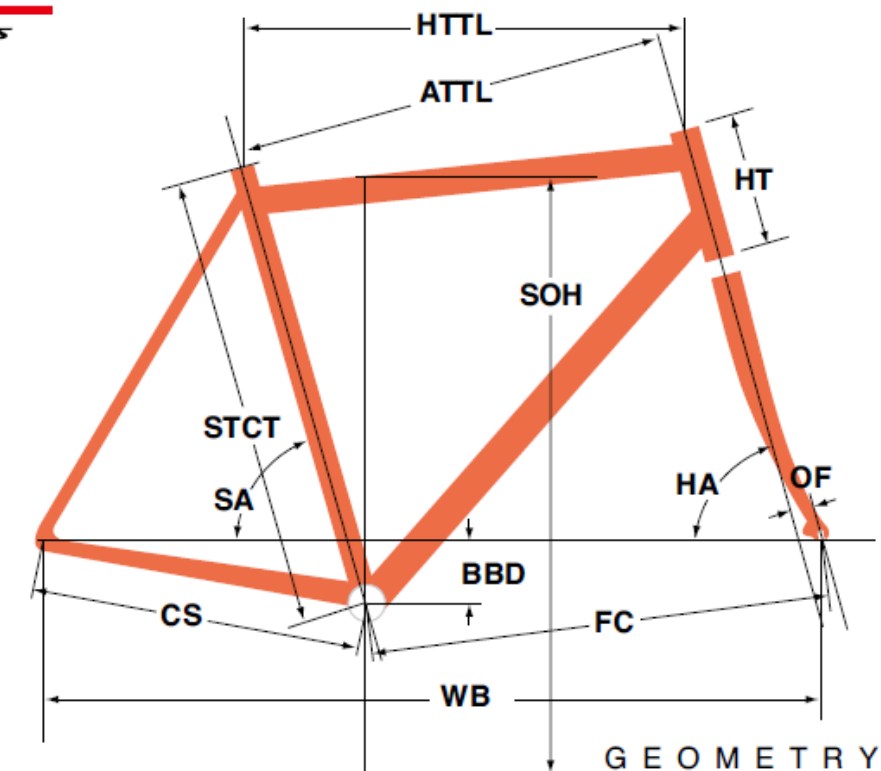

# FELT2011 Z4

ジオメトリー		サイズ(mm)	510	540	560
HA	ヘッドアングル		72	72.5	72.5
SA	シートアングル		74.5	74	73.5
HTTL	トップチューブ(水平)		525	545	560
ATTL	トップチューブ(センター/センター)		507	525	539
HT	ヘッドチューブ		140	160	180
STCT	シートチューブ(センター/トップ)		470	500	520
BBD	ボトムブラケットドロップ		70	70	70
CS	チェーンステー		417	417	417
FC	フロントセンター		584	595	605
WB	ホイールベース		991	1002	1012
OF	フォークオフセット		50	50	50
SOH	スタンドオーバーハイト		729	748	767
CRANK	クランク長		170	172.5	172.5
STEM	ステム長		80	90	100
H-Bar	ハンドル幅(センター/センター)		400	420	420
	適応身長		160~175cm	165~180cm	170~185cm
	適応股下		70~88cm	72~91cm	74~93cm

\*適応身長は目安にすぎません。個人差がありますので実車にまたがってお確かめください。