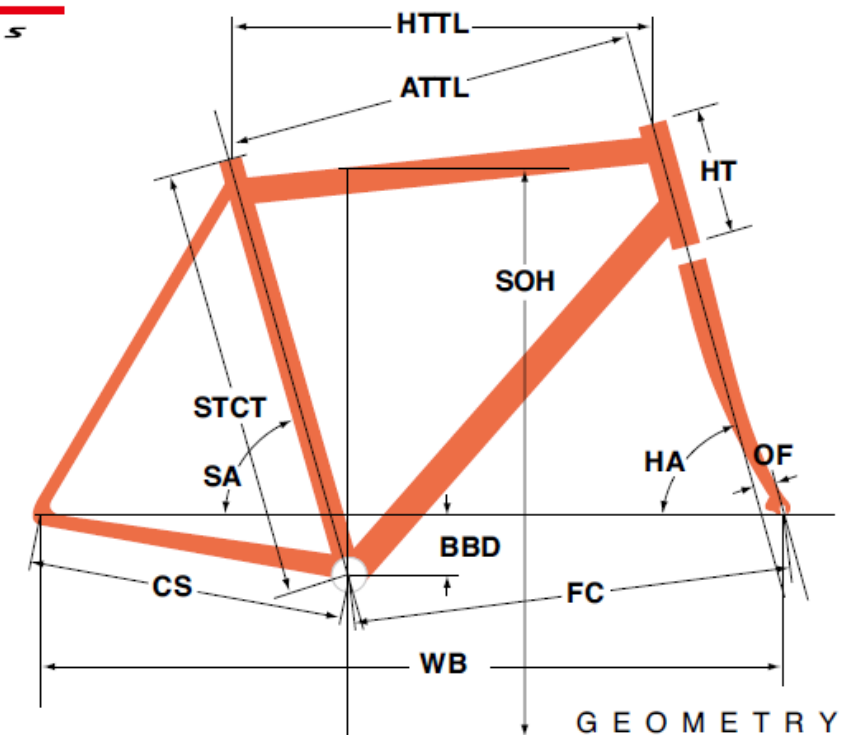

FELT2011 Z100

ジオメトリー		サイズ(mm)	510	540	560	580
HA	ヘッドアングル		72	72.5	72.5	72.5
SA	シートアングル		74.5	74	73.5	73
HTTL	トップチューブ(水平)		525	545	560	575
ATTL	トップチューブ(センター/センター)		507	526	540	553
HT	ヘッドチューブ		140	160	180	200
STCT	シートチューブ(センター/トップ)		470	500	520	540
BBD	ボトムブラケットドロップ		70	70	70	70
CS	チェーンステー		415	415	417	417
FC	フロントセンター		584	595	605	615
WB	ホイールベース		988	1000	1012	1022
OF	フォークオフセット		50	50	50	50
SOH	スタンドオーバーハイト		720	738	757	777
CRANK	クランク長		170	172.5	172.5	175
STEM	ステム長		80	90	100	110
H-Bar	ハンドル幅(センター/センター)		400	420	420	440
	適応身長		160~175cm	165~180cm	170~185cm	175~190cm
	適応股下		69~92cm	71~95cm	73~97cm	75~100cm

*適応身長は目安にすぎません。個人差がありますので実車にまたがってお確かめください。