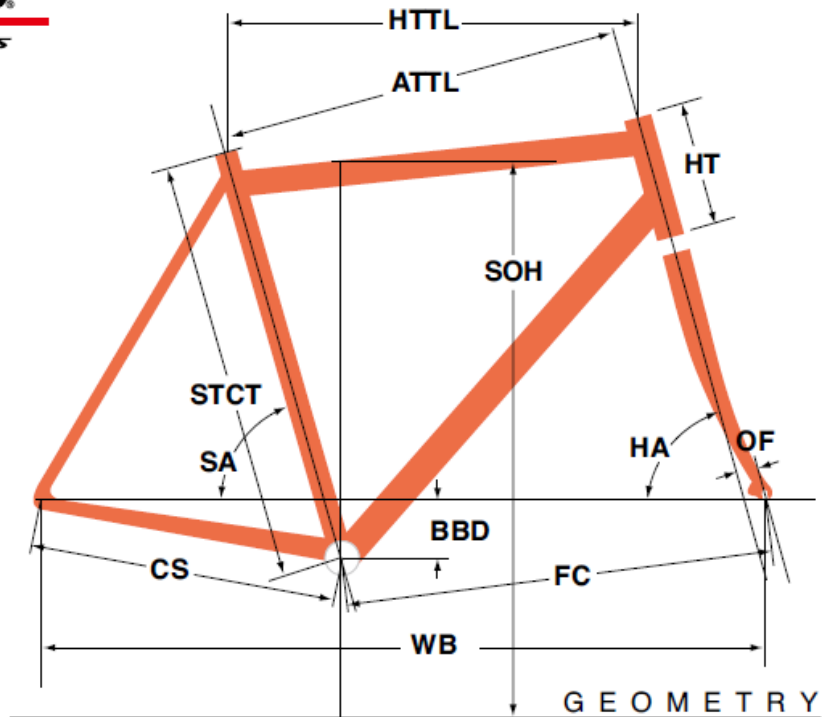

FELT2011 QX75

ジオメトリー		サイズ(mm)	440	480	520
HA	ヘッドアングル		70	70.5	71
SA	シートアングル		74.5	73	72.75
HTTL	トップチューブ(水平)		545	570	580
ATTL	トップチューブ(センター/センター)		525	546	558
HT	ヘッドチューブ		150	160	170
STCT	シートチューブ(センター/トップ)		440	480	520
BBD	ボトムブラケットドロップ		55	55	55
CS	チェーンステー		445	445	445
FC	フロントセンター		612	619	622
WB	ホイールベース		1052	1058	1061
OF	フォークオフセット		38	38	38
SOH	スタンドオーバーハイト		704	760	799
CRANK	クランク長		170	170	170
STEM	ステム長		80	80	80
H-Bar	ハンドル幅(センター/センター)		560	580	580
	適応身長		155~165cm	160~170cm	175~185cm
	適応股下		71~85cm	73~89cm	76~93cm

*適応身長は目安にすぎません。個人差がありますので実車にまたがってお確かめください。