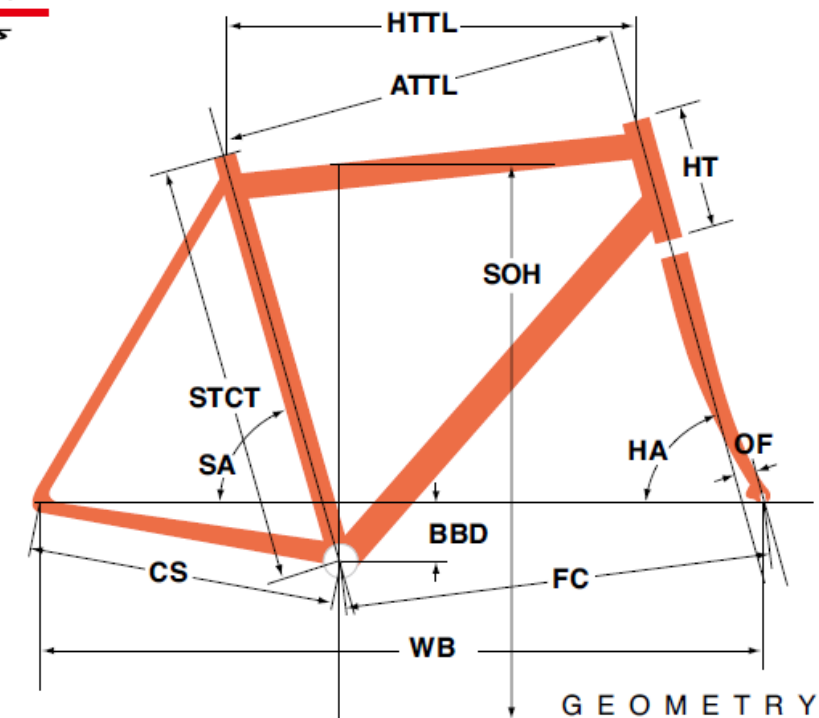

FELT2011 QX65 WOMEN

ジオメトリー		サイズ(mm)	440(スタッガード)
HA	ヘッドアングル		70.5
SA	シートアングル		72.5
HTTL	トップチューブ(水平)		560
ATTL	トップチューブ(センター/センター)		560
HT	ヘッドチューブ		180
STCT	シートチューブ(センター/トップ)		440
BBD	ボトムブラケットドロップ		55
CS	チェーンステー		445
FC	フロントセンター		605
WB	ホイールベース		1044
OF	フォークオフセット		38
SOH	スタンドオーバーハイト		602
CRANK	クランク長		170
STEM	ステム長		80
H-Bar	ハンドル幅(センター/センター)		560
	適応身長		150~165cm
	適応股下		67~85cm

*適応身長は目安にすぎません。個人差がありますので実車にまたがってお確かめください。