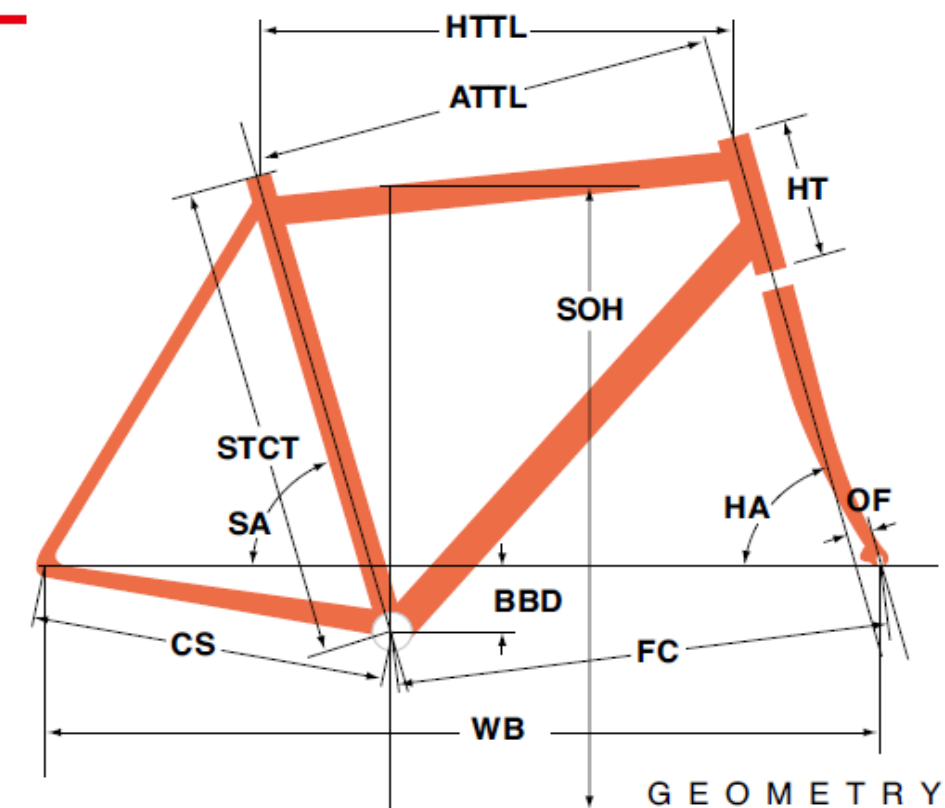

FELT2011 DA Frame Set

ジオメトリー		サイズ(mm)	480(650C)	510	540	560
HA	ヘッドアングル			72.5	73	73
SA	シートアングル			76	76	76
HTTL	トップチューブ(水平)			520	540	560
ATTL	トップチューブ(センター/センター)			520	540	560
HT	ヘッドチューブ			80	88	108
STCT	シートチューブ(センター/トップ)			510	540	560
BBD	ボトムブラケットドロップ			70	70	70
CS	チェーンステー			395	395	395
FC	フロントセンター			577	593	614
WB	ホイールベース			962	978	999
OF	フォークオフセット			40	40	40
SOH	スタンドオーバーハイト			770	794	813
CRANK	クランク長		-	-	-	-
STEM	ステム長		-	-	-	-
H-Bar	ハンドル幅(センター/センター)		-	-	-	-
	適応身長		150~165cm	160~170cm	170~180cm	175~185cm
	適応股下		67~89cm	69~91cm	73~95cm	75~97cm

*適応身長は目安にすぎません。個人差がありますので実車にまたがってお確かめください。