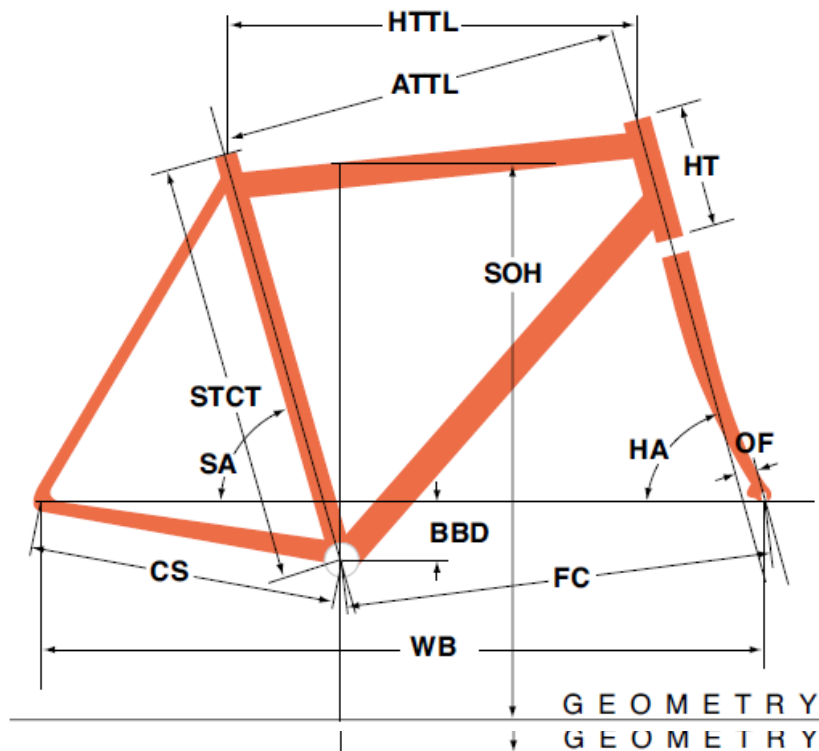

FELT2011 BROUGHAM3 speed

ジオメリー		サイズ(mm)	510	540	560
HA	ヘッドアングル		73	73	74
SA	シートアングル		76	74	74
HTTL	トップチューブ(水平)		523	540	560
ATTL	トップチューブ(センター/センター)		515	533	552
HT	ヘッドチューブ		110	130	150
STCT	シートチューブ(センター/トップ)		510	540	560
BBD	ボトムブラケットドロップ		55	55	55
CS	チェーンステー		395	395	395
FC	フロントセンター		578	582	596
WB	ホイールベース		966	971	985
OF	フォークオフセット		45	45	45
SOH	スタンドオーバーハイト		798	823	843
CRANK	クランク長		165	167.5	167.5
STEM	ステム長		90	110	110
H-Bar	ハンドル幅(センター/センター)		540	540	540
	適応身長		165~175cm	170~180cm	175~190cm
	適応股下		77~92cm	79~95cm	81~97cm

*適応身長は目安にすぎません。個人差がありますので実車にまたがって確かめください。