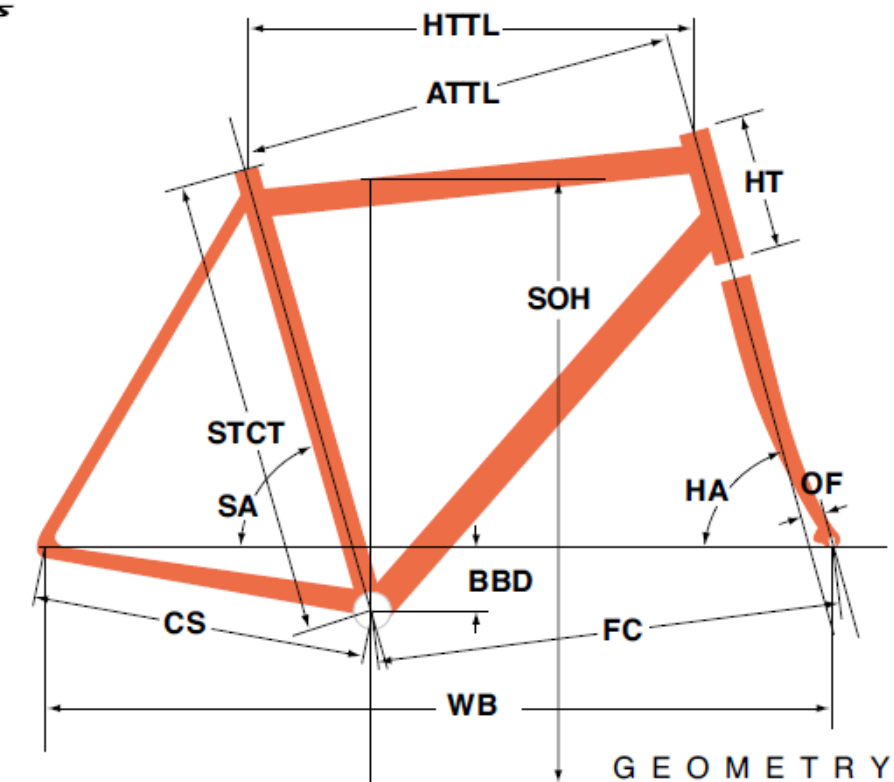

# FELT2011 AR4

ジオメトリ		サイズ(mm)	510	540	560
HA	ヘッドアングル		72.5	73	73.5
SA	シートアングル		74.5	73.5	73.125
HTTL	トップチューブ(水平)		530	545	560
ATTL	トップチューブ(センター/センター)		530	545	560
HT	ヘッドチューブ		120	140	160
STCT	シートチューブ(センター/トップ)		510	540	560
BBD	ボトムブラケットドロップ		70	70	70
CS	チェーンステー		412	412	415
FC	フロントセンター		578	581	584
WB	ホイールベース		980	983	989
OF	フォークオフセット		45	45	43
SOH	スタンドオーバーハイト		749	774	794
CRANK	クランク長		170	172	172.5
STEM	ステム長		80	100	110
H-Bar	ハンドル幅(センター/センター)		400	420	420
	適応身長		165~175cm	170~180cm	175~185cm
	適応股下		72~90cm	74~93cm	76~97cm

\*適応身長は目安にすぎません。個人差がありますので実車にまたがってお確かめください。