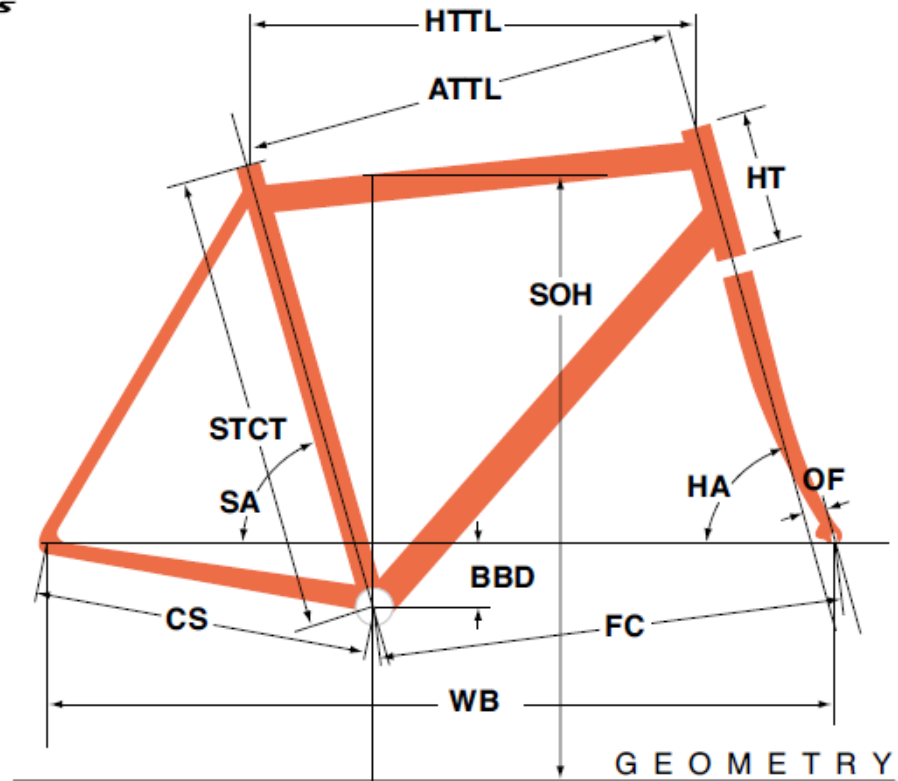

FELT2011 AR3

ジオメトリ		サイズ(mm)	510	540	560
HA	ヘッドアングル		72.5	73	73.5
SA	シートアングル		74.5	73.5	73.125
HTTL	トップチューブ(水平)		530	545	560
ATTL	トップチューブ(センター/センター)		530	545	560
HT	ヘッドチューブ		120	140	160
STCT	シートチューブ(センター/トップ)		510	540	560
BBD	ボトムブラケットドロップ		70	70	70
CS	チェーンステー		412	412	415
FC	フロントセンター		578	581	584
WB	ホイールベース		980	983	989
OF	フォークオフセット		45	45	43
SOH	スタンドオーバーハイト		749	774	794
CRANK	クランク長		170	172	172.5
STEM	ステム長		80	100	110
H-Bar	ハンドル幅(センター/センター)		400	420	420
	適応身長		165~175cm	170~180cm	175~185cm
	適応股下		72~90cm	74~93cm	76~97cm

*適応身長は目安にすぎません。個人差がありますので実車にまたがって確かめください。