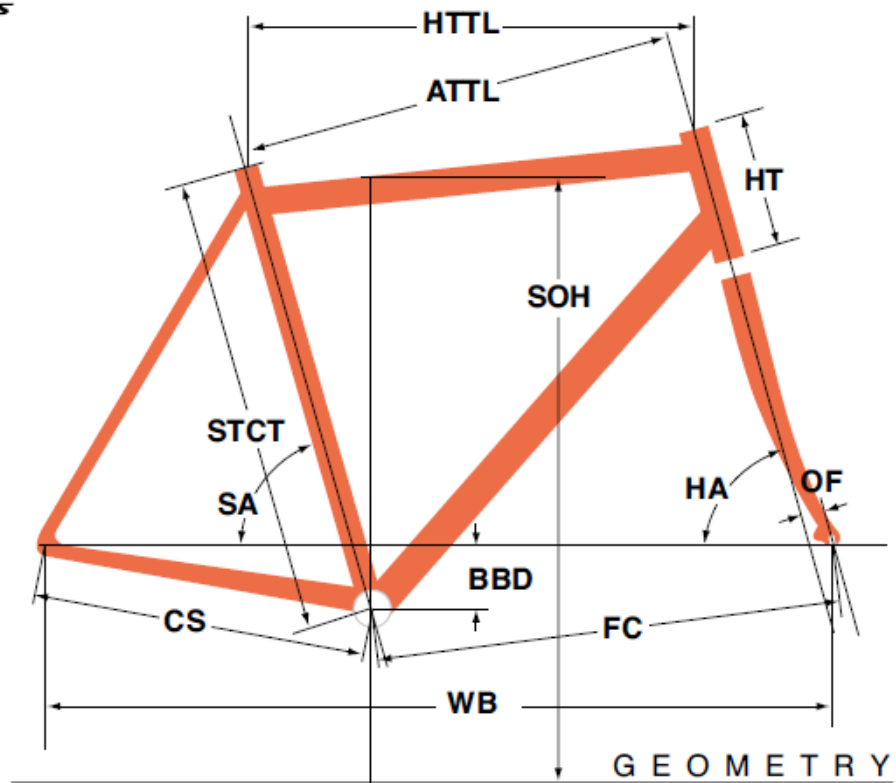

FELT2011 AR1

ジオメトリー		サイズ(mm)	510	540	560
HA	ヘッドアングル		72.5	73	73.5
SA	シートアングル		74.5	73.5	73.125
HTTL	トップチューブ(水平)		530	545	560
ATTL	トップチューブ(センター/センター)		530	545	560
HT	ヘッドチューブ		120	140	160
STCT	シートチューブ(センター/トップ)		510	540	560
BBD	ボトムブラケットドロップ		70	70	70
CS	チェーンステー		412	412	415
FC	フロントセンター		578	581	584
WB	ホイールベース		980	983	989
OF	フォークオフセット		45	45	43
SOH	スタンドオーバーハイト		749	774	794
CRANK	クランク長		170	172	172.5
STEM	ステム長		80	100	110
H-Bar	ハンドル幅(センター/センター)		400	420	420
	適応身長		165~175cm	170~180cm	175~185cm
	適応股下		72~90cm	74~93cm	76~97cm

*適応身長は目安にすぎません。個人差がありますので実車にまたがって確かめください。