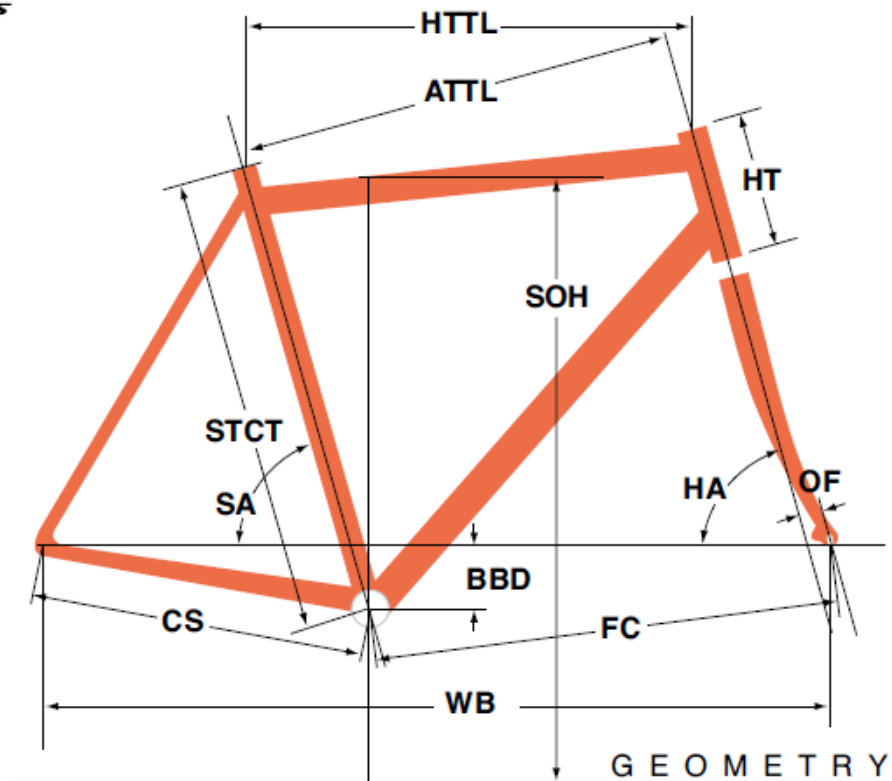

FELT2011 AR1 Frame Set

ジオメトリー		サイズ(mm)	510	540	560
HA	ヘッドアングル		72.5	73	73.5
SA	シートアングル		74.5	73.5	73.125
HTTL	トップチューブ(水平)		530	545	560
ATTL	トップチューブ(センター/センター)		530	545	560
HT	ヘッドチューブ		120	140	160
STCT	シートチューブ(センター/トップ)		510	540	560
BBD	ボトムブラケットドロップ		70	70	70
CS	チェーンステー		412	412	415
FC	フロントセンター		578	581	584
WB	ホイールベース		980	983	989
OF	フォークオフセット		45	45	43
SOH	スタンドオーバーハイト		749	774	794
CRANK	クランク長		-	-	-
STEM	ステム長		-	-	-
H-Bar	ハンドル幅(センター/センター)		-	-	-
	適応身長		165~175cm	170~180cm	175~185cm
	適応股下		72~90cm	74~93cm	76~97cm

*適応身長は目安にすぎません。個人差がありますので実車にまたがってお確かめください。