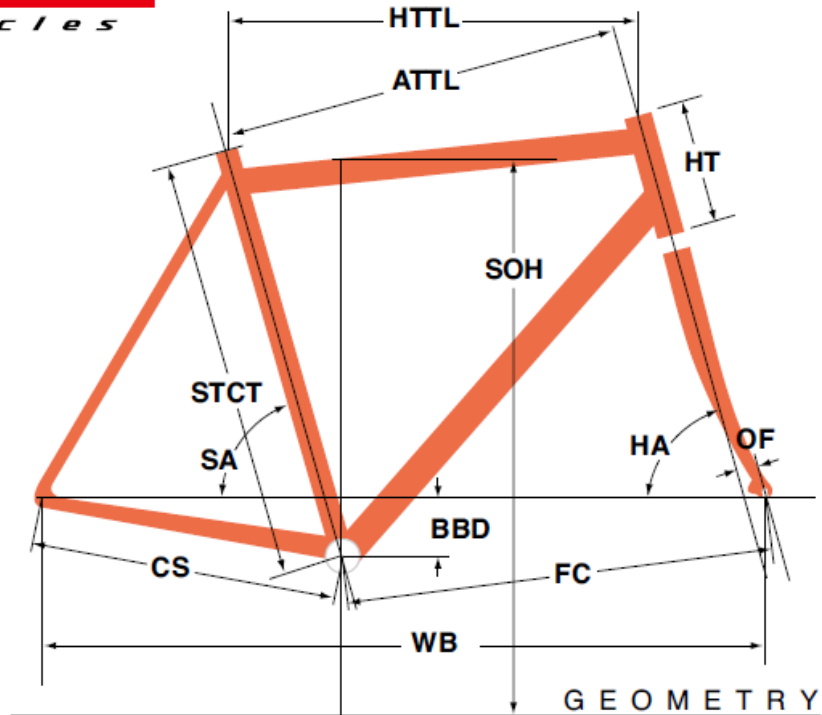

FELT2010 Z5

ジオメトリー		サイズ(mm)	510	540	560
HA	ヘッドアングル		72	72.5	72.5
SA	シートアングル		74.5	74	73.5
HTTL	トップチューブ(水平)		525	545	560
ATTL	トップチューブ(センター/センター)		507	525	539
HT	ヘッドチューブ		140	160	180
STCT	シートチューブ(センター/トップ)		470	500	520
BBD	ボトムブラケットドロップ		70	70	70
CS	チェーンステー		417	417	417
FC	フロントセンター		584	595	605
WB	ホイールベース		991	1002	1012
OF	フォークオフセット		50	50	50
SOH	スタンドオーバーハイト		729	748	767
	ハンドル幅		400	420	420
	ステム		80	90	100
	クランク		170	172.5	172.5
	適応身長		160~175 cm	165~180 cm	170~185 cm

RDハンガー	BB規格	Cライン	ピラー径	SPC径	FDバンド径	バックエンド幅	ハンドル径	ヘッドセット
308220	68英/SHIMANO 105	43.5 mm	27.2 mm	30.6 mm	直付	130.0 mm	31.8 mm	OS/AHインテグラル 36X45