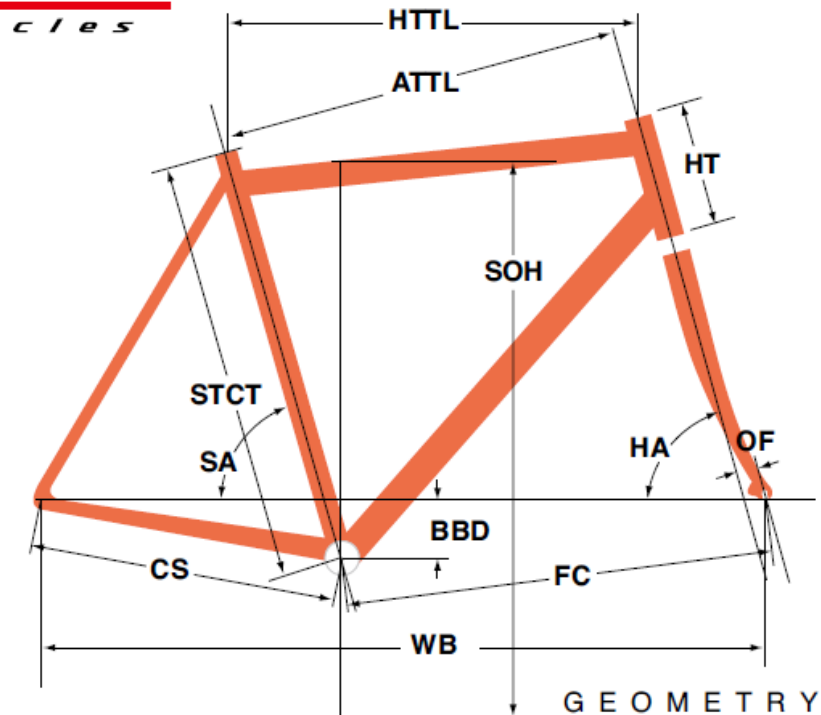

FELT2010 Z100

ジオメトリー		サイズ(mm)	510	540	560	580
HA	ヘッドアングル		72	72.5	72.5	72.5
SA	シートアングル		74.5	74	73.5	73
HTTL	トップチューブ(水平)		525	545	560	575
ATTL	トップチューブ(センター/センター)		507	526	540	553
HT	ヘッドチューブ		130	150	170	190
STCT	シートチューブ(センター/トップ)		470	500	520	540
BBD	ボトムブラケットドロップ		70	70	70	70
CS	チェーンステー		415	415	417	417
FC	フロントセンター		584	595	605	615
WB	ホイールベース		988	1000	1012	1022
OF	フォークオフセット		50	50	50	50
SOH	スタンドオーバーハイト		720	738	757	777
	ハンドル幅		400	420	420	440
	ステム		80	90	100	110
	クランク		170	175	175	175
	適応身長		160~175 cm	165~180 cm	170~185 cm	175~195cm

RDハンガー	BB規格	Cライン	ピラー径	SPC径	FDバンド径	バックエンド幅	ハンドル径	ヘッドセット
308220	68英/113mm	45.0 mm	27.2 mm	31.8 mm	31.8 mm	130.0 mm	31.8 mm	OS/AH Φ34