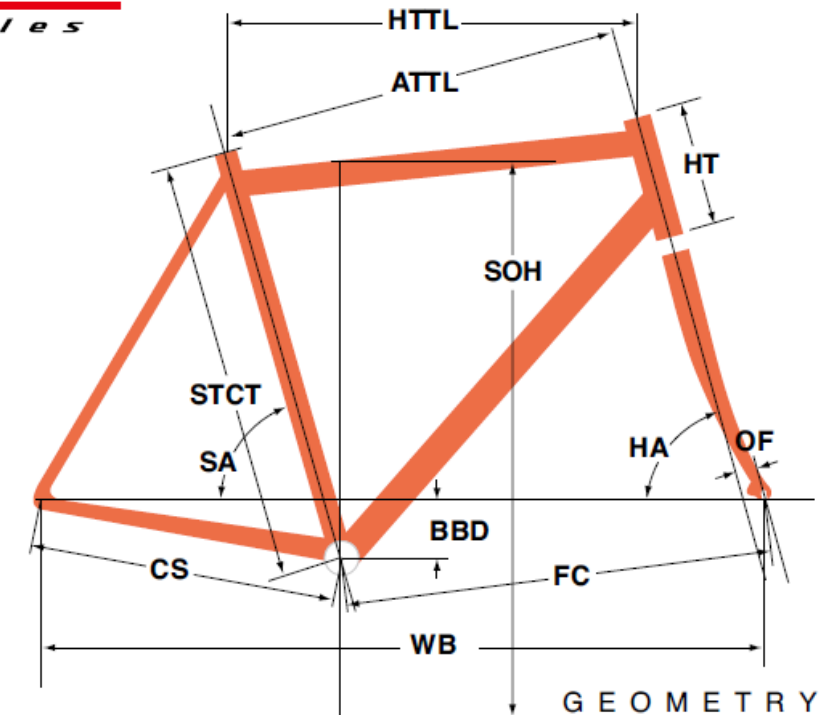

FELT2010 X-CITY 4

ジオメトリ		サイズ(mm)	480	520	550
HA	ヘッドアングル		70.5	71	71.5
SA	シートアングル		73	72.5	72.5
HTTL	トップチューブ(水平)		570	580	590
ATTL	トップチューブ(センター/センター)		546	555	565
HT	ヘッドチューブ		125	150	170
STCT	シートチューブ(センター/トップ)		480	520	550
BBD	ボトムブラケットドロップ		70	70	70
CS	チェーンステー		445	445	445
FC	フロントセンター		623	624	629
WB	ホイールベース		1058	1059	1064
OF	フォークオフセット		45	45	45
SOH	スタンドオーバーハイト		748	785	813
	ハンドル幅		690	690	690
	ステム		90	100	110
	クランク		170	170	175
	適応身長		155~165cm	165~180cm	170~185cm

RDハンガー	BB規格	Cライン	ピラー径	SPC径	FDバンド径	バックエンド幅	ハンドル径	ヘッドセット
308224	68英/113mm	50.0 mm	27.2 mm	31.8 mm	-	135.0 mm	25.4 mm	OS/AH セミンテグラル Φ44