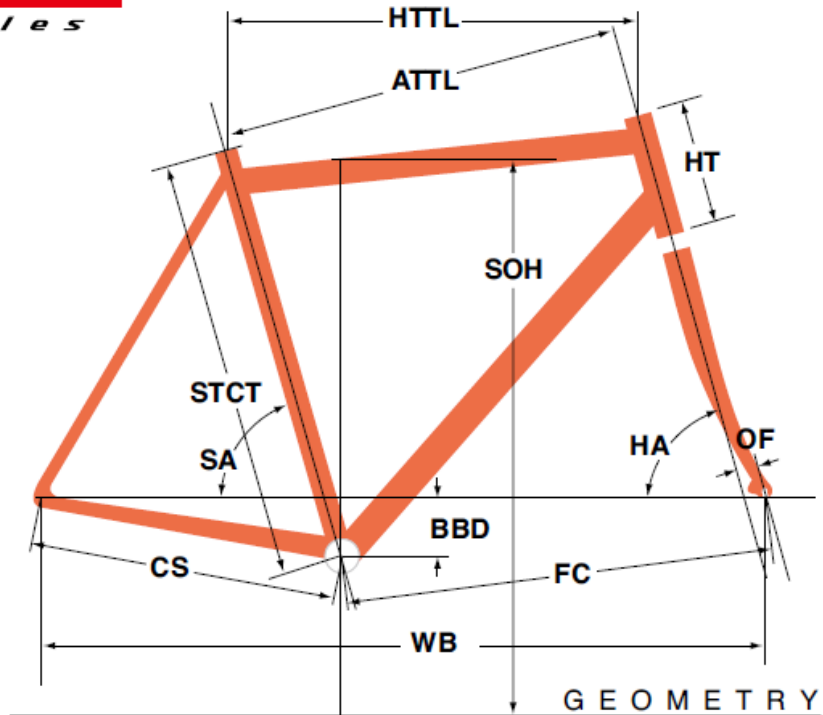

FELT2010 X-CITY 2

ジオメトリー		サイズ(mm)	480	520
HA	ヘッドアングル		70.5	71
SA	シートアングル		73	72.5
HTTL	トップチューブ(水平)		570	580
ATTL	トップチューブ(センター/センター)		546	555
HT	ヘッドチューブ		125	150
STCT	シートチューブ(センター/トップ)		480	520
BBD	ボトムブラケットドロップ		70	70
CS	チェーンステー		445	445
FC	フロントセンター		623	624
WB	ホイールベース		1058	1059
OF	フォークオフセット		45	45
SOH	スタンドオーバーハイト		748	785
	ハンドル幅		690	690
	ステム		90	100
	クランク		170	170
	適応身長		155~165cm	165~180cm

RDハンガー	BB規格	Cライン	ピラー径	SPC径	FDバンド径	バックエンド幅	ハンドル径	ヘッドセット
308223	68英/偏芯+ALFINE	42.7 mm	27.2 mm	31.8 mm	-	135.0 mm	25.4 mm	OS/AH セミンテグラル Φ44