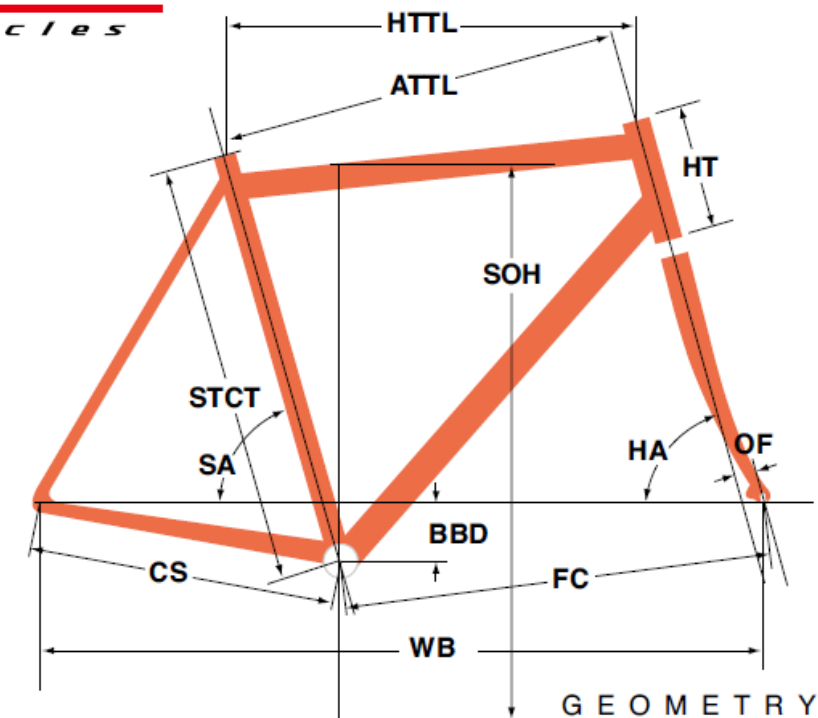

FELT2010 QX 70

ジオメトリー		サイズ(mm)	440	480	520	550
HA	ヘッドアングル		70	70.5	71	71.5
SA	シートアングル		74.5	73	72.75	72.5
HTTL	トップチューブ(水平)		545	570	580	590
ATTL	トップチューブ(センター/センター)		528	545	554	564
HT	ヘッドチューブ		110	130	130	150
STCT	シートチューブ(センター/トップ)		440	480	520	550
BBD	ボトムブラケットドロップ		55	55	55	55
CS	チェーンステー		445	445	445	445
FC	フロントセンター		616	621	623	626
WB	ホイールベース		1055	1060	1062	1065
OF	フォークオフセット		38	38	38	38
SOH	スタンドオーバーハイト		712	782	812	838
	ハンドル幅		560	560	560	580
	ステム		90	90	90	110
	クランク		170	170	170	175
	適応身長		155~165cm	160~175cm	175~185cm	180~190cm

RDハンガー	BB規格	Cライン	ピラー径	SPC径	FDバンド径	バックエンド幅	ハンドル径	ヘッドセット
308225	73英/118mm	50.0 mm	27.2 mm	31.8 mm	31.8 mm	135.0 mm	25.4 mm	OS/AH セミインテグラル Φ44