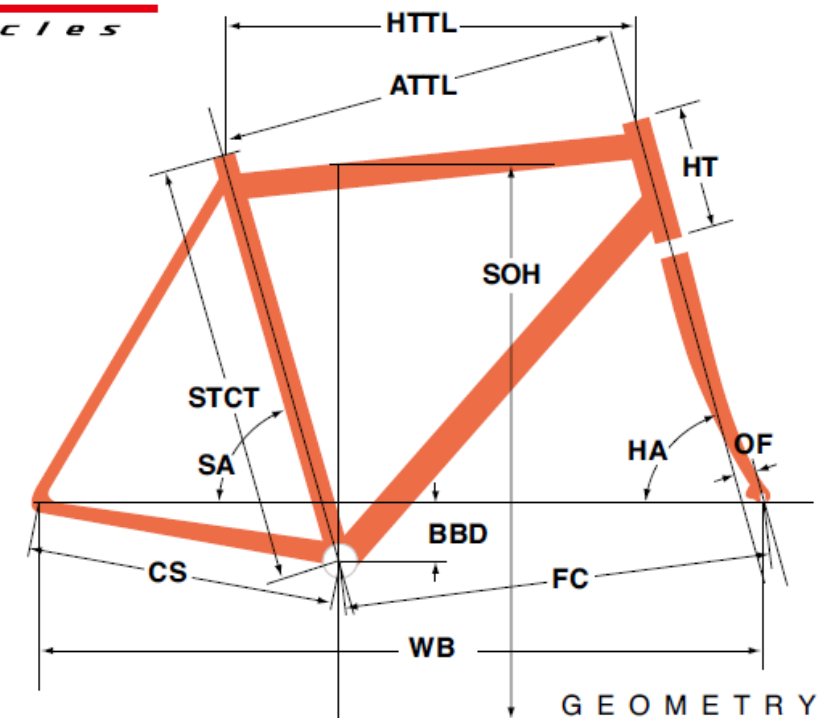

FELT2010 QX 65

ジオメトリー		サイズ(mm)	440	480	520	550
HA	ヘッドアングル		70	70.5	71	71.5
SA	シートアングル		74.5	73	72.5	72.5
HTTL	トップチューブ(水平)		545	570	580	590
ATTL	トップチューブ(センター/センター)		525	546	558	567
HT	ヘッドチューブ		150	160	170	190
STCT	シートチューブ(センター/トップ)		440	480	520	550
BBD	ボトムブラケットドロップ		55	55	55	55
CS	チェーンステー		445	445	445	445
FC	フロントセンター		612	619	622	625
WB	ホイールベース		1052	1058	1061	1064
OF	フォークオフセット		38	38	38	38
SOH	スタンドオーバーハイト		704	760	799	826
	ハンドル幅		560	580	580	600
	ステム		90	90	90	110
	クランク		170	170	170	175
	適応身長		155~165cm	160~175cm	175~185cm	180~190cm

RDハンガー	BB規格	Cライン	ピラー径	SPC径	FDバンド径	バックエンド幅	ハンドル径	ヘッドセット
308225	73英/122mm	50.0 mm	27.2 mm	31.8 mm	31.8 mm	135.0 mm	25.4 mm	OS/AH セミインテグラル Φ44