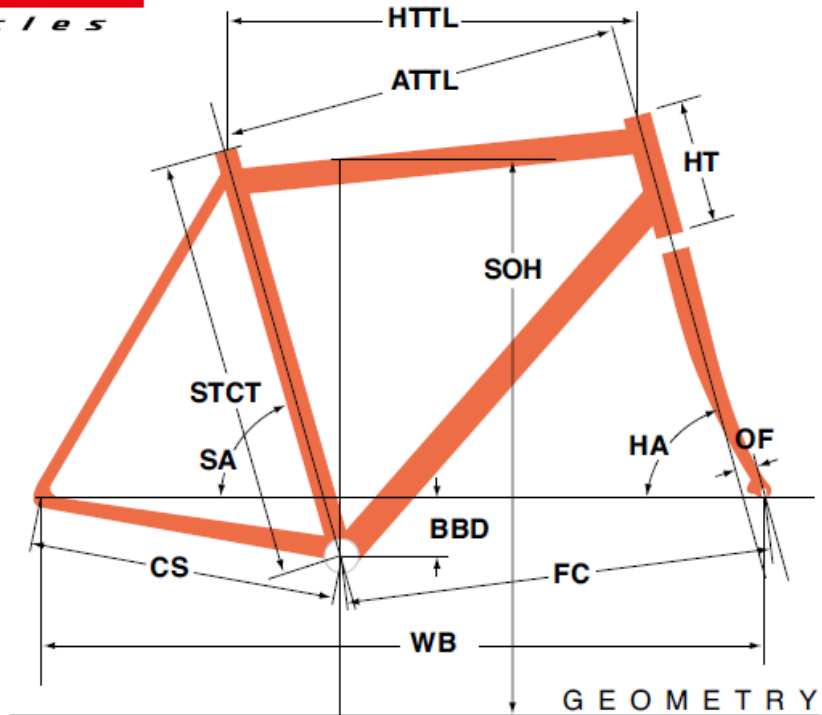

FELT2010 F95X

ジオメトリー		サイズ(mm)	490	510	530	550
HA	ヘッドアングル		71.5	71.5	72	72
SA	シートアングル		75.5	74.3	73.8	73.5
HTTL	トップチューブ(水平)		520	530	540	560
ATTL	トップチューブ(センター/センター)		506	515	525	544
HT	ヘッドチューブ		110	120	130	150
STCT	シートチューブ(センター/トップ)		490	510	530	550
BBD	ボトムブラケットドロップ		55	55	55	55
CS	チェーンステー		420	420	420	420
FC	フロントセンター		589	588	590	607
WB	ホイールベース		1006	1003	1011	1026
OF	フォークオフセット		45	45	45	45
SOH	スタンドオーバーハイト		744	761	778	797
	ハンドル幅		400	420	420	440
	ステム		90	90	90	110
	クランク		170	170	172.5	172.5
	適応身長		160~175cm	165~180cm	170~185cm	175~190cm

RDハンガー	BB規格	Cライン	ピラー径	SPC径	FDバンド径	バックエンド幅	ハンドル径	ヘッドセット
308220	68英/110.5mm	43.5 mm	27.2 mm	31.8 mm	31.8 mm	130.0 mm	31.8 mm	OS/AHインテグラル 36X45