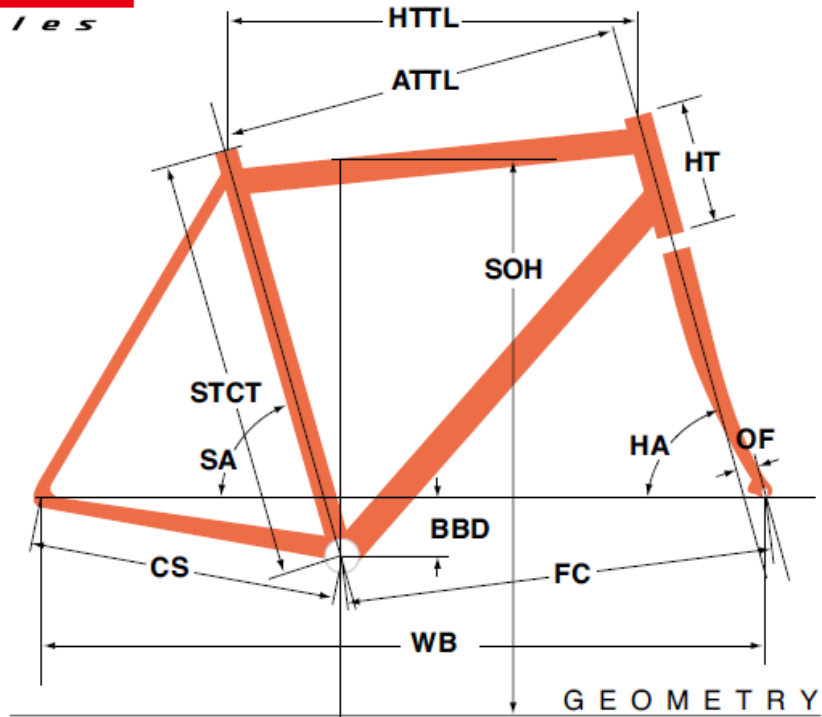

FELT2010 F75X

ジオメトリー		サイズ(mm)	490	510	530
HA	ヘッドアングル		72	72	72
SA	シートアングル		75.5	75	73.5
HTTL	トップチューブ(水平)		520	530	540
ATTL	トップチューブ(センター/センター)		505	516	526
HT	ヘッドチューブ		110	120	130
STCT	シートチューブ(センター/トップ)		490	510	530
BBD	ボトムブラケットドロップ		60	60	60
CS	チェーンステー		420	420	420
FC	フロントセンター		584	590	586
WB	ホイールベース		1001	1007	1003
OF	フォークオフセット		45	45	45
SOH	スタンドオーバーハイト		750	763	783
	ハンドル幅		400	420	420
	ステム		90	90	100
	クランク		170	170	172.5
	適応身長		160~175cm	165~180cm	170~185cm

RDハンガー	BB規格	Cライン	ピラー径	SPC径	FDバンド径	バックエンド幅	ハンドル径	ヘッドセット
308220	68英/FSA MEGA EXO	43.5 mm	27.2 mm	31.8 mm	31.8 mm	130.0 mm	31.8 mm	OS/AHインテグラル 36X45