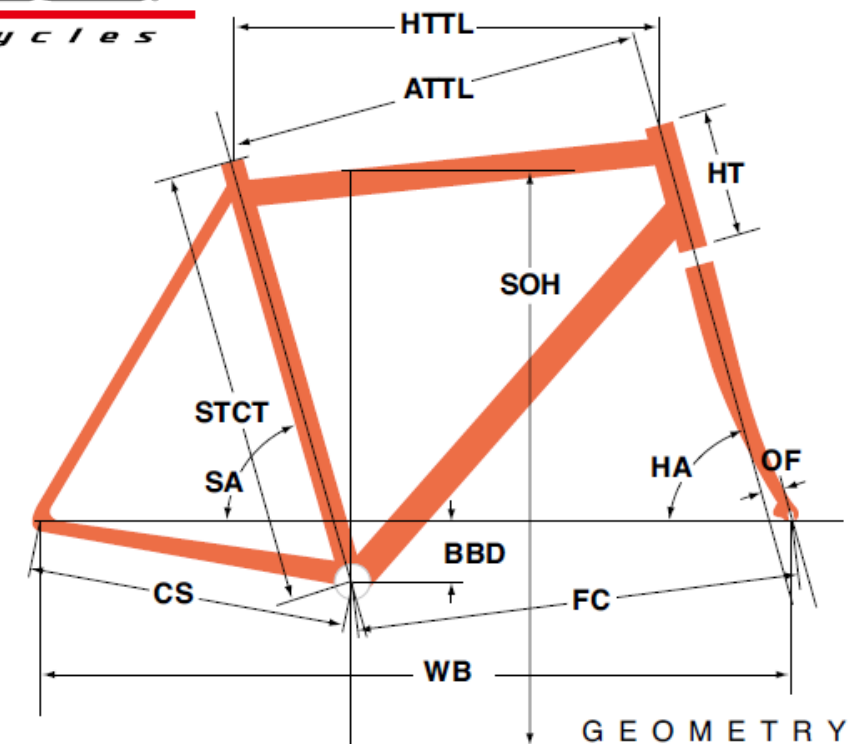

FELT2010 F5

ジオメトリー		サイズ(mm)	500	520	540	560	580
HA	ヘッドアングル		72	73.5	73	73.5	74
SA	シートアングル		76	76	74.5	73.5	73.5
HTTL	トップチューブ(水平)		525	535	545	560	580
ATTL	トップチューブ(センター/センター)		513	525	540	555	573
HT	ヘッドチューブ		110	110	120	140	160
STCT	シートチューブ(センター/トップ)		480	500	540	560	580
BBD	ボトムブラケットドロップ		70	70	70	70	70
CS	チェーンステー		410	410	410	410	410
FC	フロントセンター		590	588	589	588	604
WB	ホイールベース		990	988	989	988	1004
OF	フォークオフセット		45	45	45	43	43
SOH	スタンドオーバーハイト		734	746	773	792	811
	ハンドル幅		400	420	420	420	440
	ステム		80	90	100	100	110
	クランク		170	170	172.5	172.5	175
	適応身長		160~175 cm	165~180 cm	170~185 cm	175~190 cm	180~195 cm

RDハンガー	BB規格	Cライン	ピラー径	SPC径	FDバンド径	バックエンド幅	ハンドル径	ヘッドセット
308220	68英/SHIMANO 105	43.5 mm	27.2 mm	30.6 mm	直付	130.0 mm	31.8 mm	OS/AHインテグラル 36X45