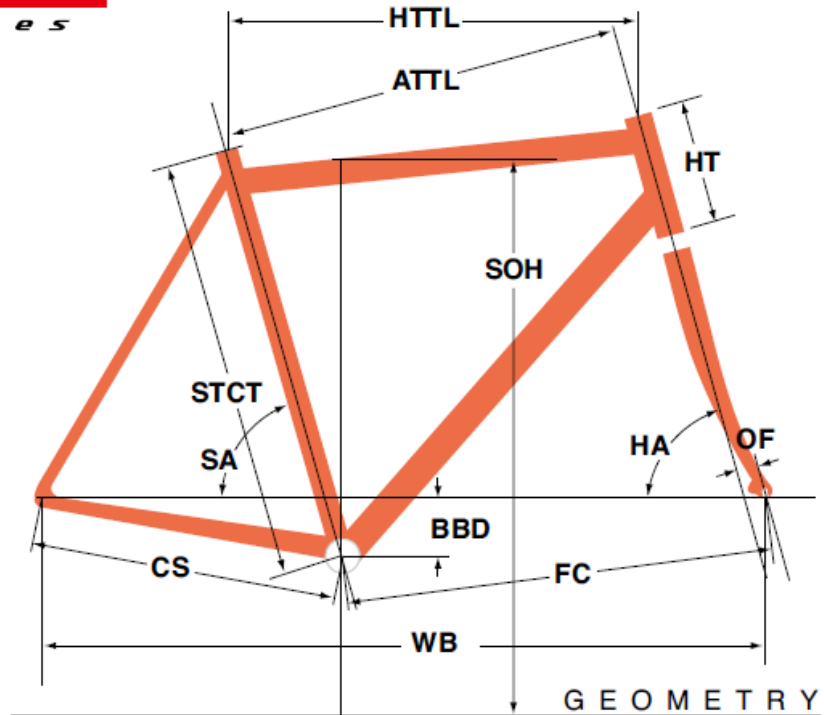

FELT2010 DISPATCH

ジオメトリー		サイズ(mm)	510	540	560
HA	ヘッドアングル		72	73	73.5
SA	シートアングル		75	74.5	73.5
HTTL	トップチューブ(水平)		525	545	560
ATTL	トップチューブ(センター/センター)		508	528	540
HT	ヘッドチューブ		120	140	160
STCT	シートチューブ(センター/トップ)		470	500	520
BBD	ボトムブラケットドロップ		65	65	65
CS	チェーンステー		400	400	400
FC	フロントセンター		583	591	589
WB	ホイールベース		979	987	985
OF	フォークオフセット		45	45	43
SOH	スタンドオーバーハイト		714	741	760
	ハンドル幅		400	420	420
	ステム		80	90	100
	クランク		170	170	172.5
	適応身長		155~165cm	165~175cm	175~185cm

RDハンガー	BB規格	Cライン	ピラー径	SPC径	FDバンド径	バックエンド幅	ハンドル径	ヘッドセット
-	68英/107mm	43.5 mm	27.2 mm	30.6 mm	-	120.0 mm	31.8 mm	OS/AHインテグラル 36X45